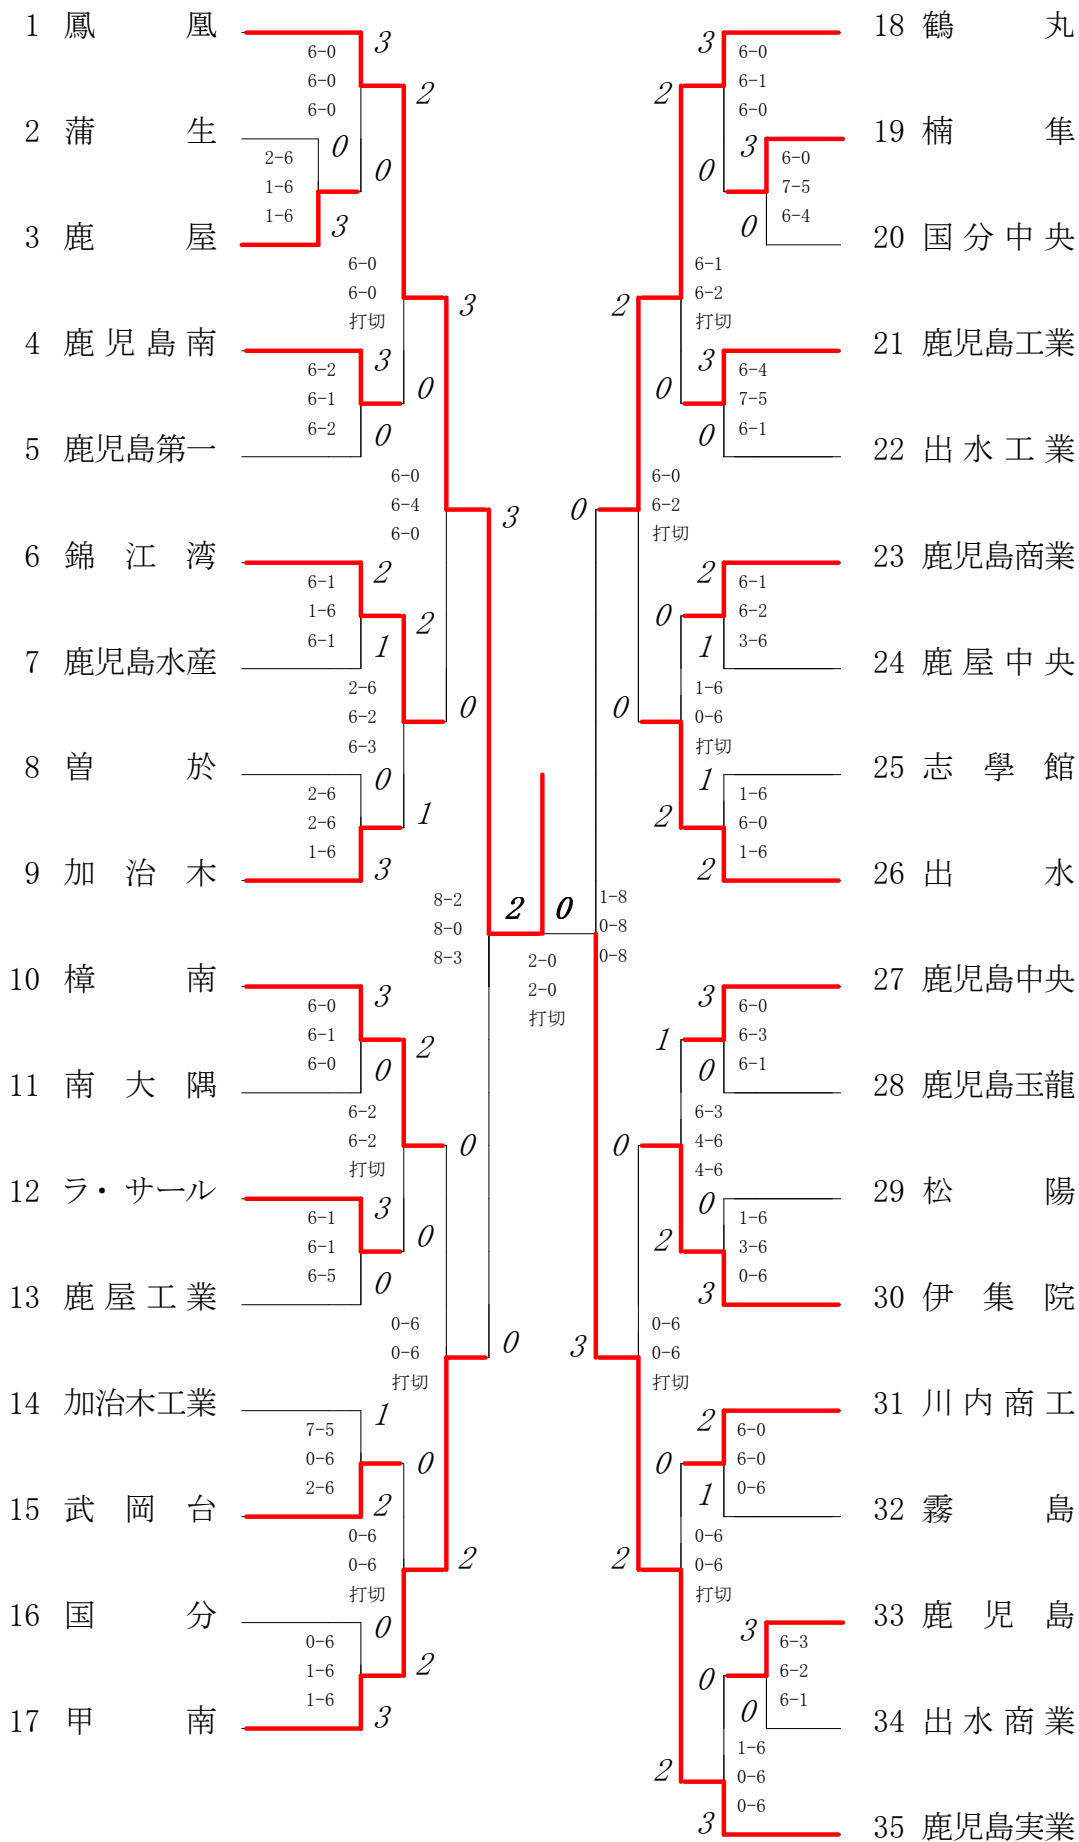

2022年度 高校総体 団体:男子 :テニス

## 2022年度 テニス高校総体：男子

回戦	試合No.	勝者チーム名	スコア	敗者チーム名
準 決 勝	32	鳳凰	3 — 0	甲南
	1 複	大神照太(3) 小田龍之介(3)	1 $8 - 2$ 0	染川颯志(3) 東航太(3)
	2 単	河野隼也(3)	1 $8 - 0$ 0	遠矢有希(3)
	3 単	井上温仁(1)	1 $8 - 3$ 0	野村麻斗(2)
準 決 勝	33	鹿児島実業	3 — 0	鶴丸
	1 複	平山凜太郎(3) 鵜狩良夢(3)	1 $8 - 1$ 0	永吉健人(2) 上大迫璃空(3)
	2 単	柳田迅斗(3)	1 $8 - 0$ 0	神野開(3)
	3 単	内村翔大(3)	1 $8 - 0$ 0	堀切望夢(3)
決 勝	34	鳳凰	2 — 0	鹿児島実業
	1 複	大神照太(3) 小田龍之介(3)	2 $\frac{6}{6} - \frac{4}{3}$ 0	平山凜太郎(3) 鵜狩良夢(3)
	2 単	河野隼也(3)	2 $\frac{6}{6} - \frac{2}{2}$ 0	柳田迅斗(3)
	3 (単)	中原健士郎(3)	$\frac{6}{4} - \frac{1}{6}$	内村翔大(3)