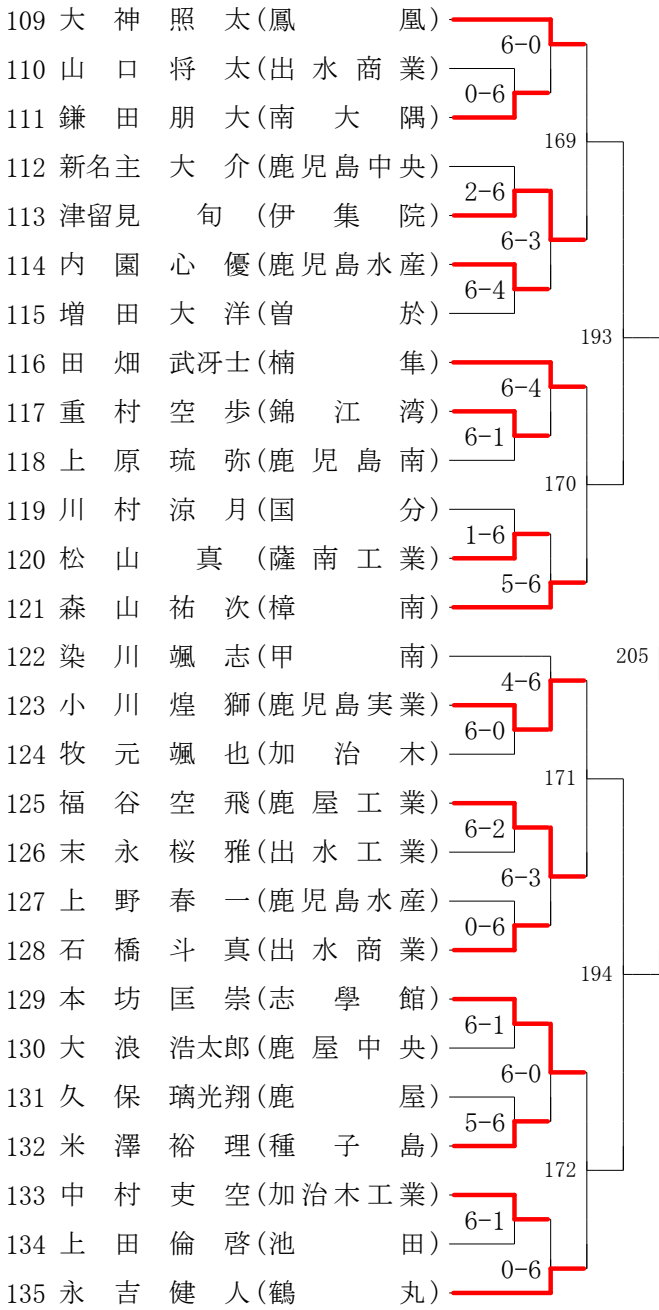

## 2022年度 テニス高校総体：男子

回戦	試合No.	勝者チーム名	スコア	敗者チーム名
準 決 勝	32	鳳凰	3 — 0	甲南
	1 複	大神照太(3) 小田龍之介(3)	1 $8 - 2$ 0	染川颯志(3) 東航太(3)
	2 単	河野隼也(3)	1 $8 - 0$ 0	遠矢有希(3)
	3 単	井上温仁(1)	1 $8 - 3$ 0	野村麻斗(2)
準 決 勝	33	鹿児島実業	3 — 0	鶴丸
	1 複	平山凜太郎(3) 鵜狩良夢(3)	1 $8 - 1$ 0	永吉健人(2) 上大迫璃空(3)
	2 単	柳田迅斗(3)	1 $8 - 0$ 0	神野開(3)
	3 単	内村翔大(3)	1 $8 - 0$ 0	堀切望夢(3)
決 勝	34	鳳凰	2 — 0	鹿児島実業
	1 複	大神照太(3) 小田龍之介(3)	2 $\frac{6}{6} - \frac{4}{3}$ 0	平山凜太郎(3) 鵜狩良夢(3)
	2 単	河野隼也(3)	2 $\frac{6}{6} - \frac{2}{2}$ 0	柳田迅斗(3)
	3 (単)	中原健士郎(3)	$\frac{6}{4} - \frac{1}{6}$	内村翔大(3)

# 2022年度 高校総体 女子 : ダブルス ベスト 16 (参加組数 : 75) : テニス

名前の( )は学年 スコアの中の( )はタイブレークポイント

## 3位決定戦

第1ブロック

第2ブロック

第3ブロック

第4ブロック

210

第5ブロック

第6ブロック

第7ブロック

第8ブロック

第1ブロック

第2ブロック

第3ブロック

第4ブロック

第1ブロック

第2ブロック