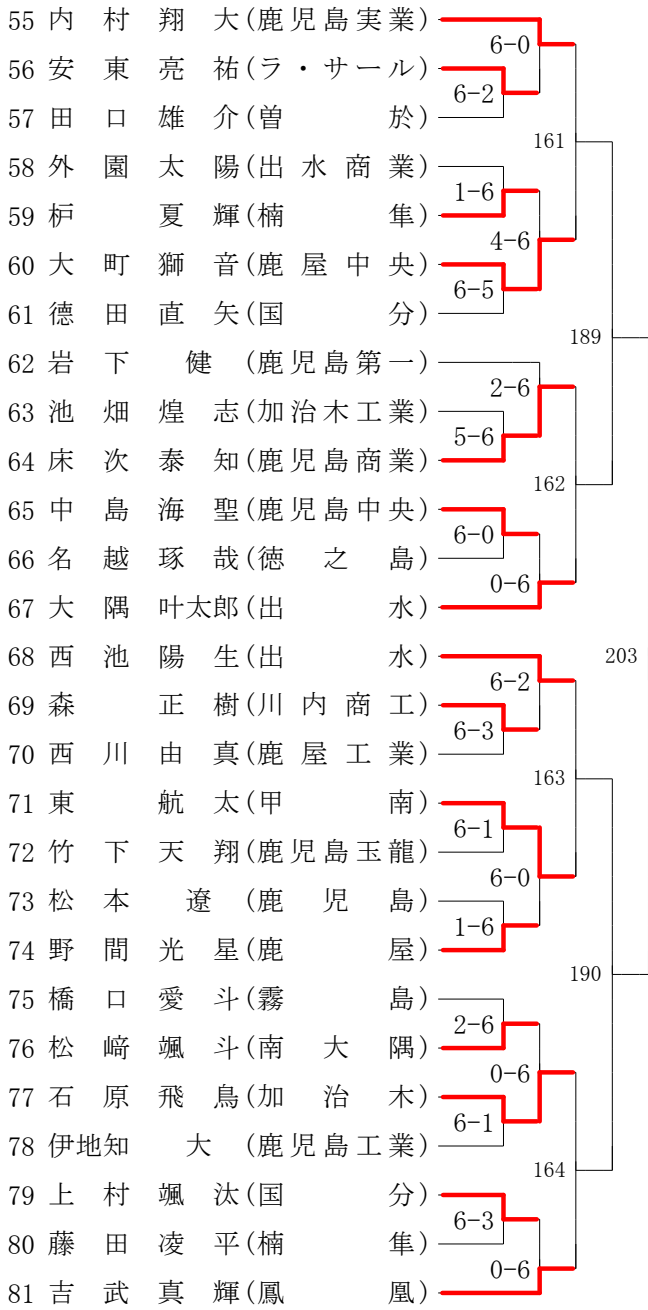

# 2022年度 高校総体 女子 : ダブルス ベスト 16 (参加組数 : 75) : テニス

名前の( )は学年 スコアの中の( )はタイブレークポイント

## 3位決定戦

第1ブロック

第2ブロック

第3ブロック

第4ブロック

210

第5ブロック

第6ブロック

第7ブロック

第8ブロック

第1ブロック

第2ブロック

第3ブロック

第4ブロック

第1ブロック

第2ブロック