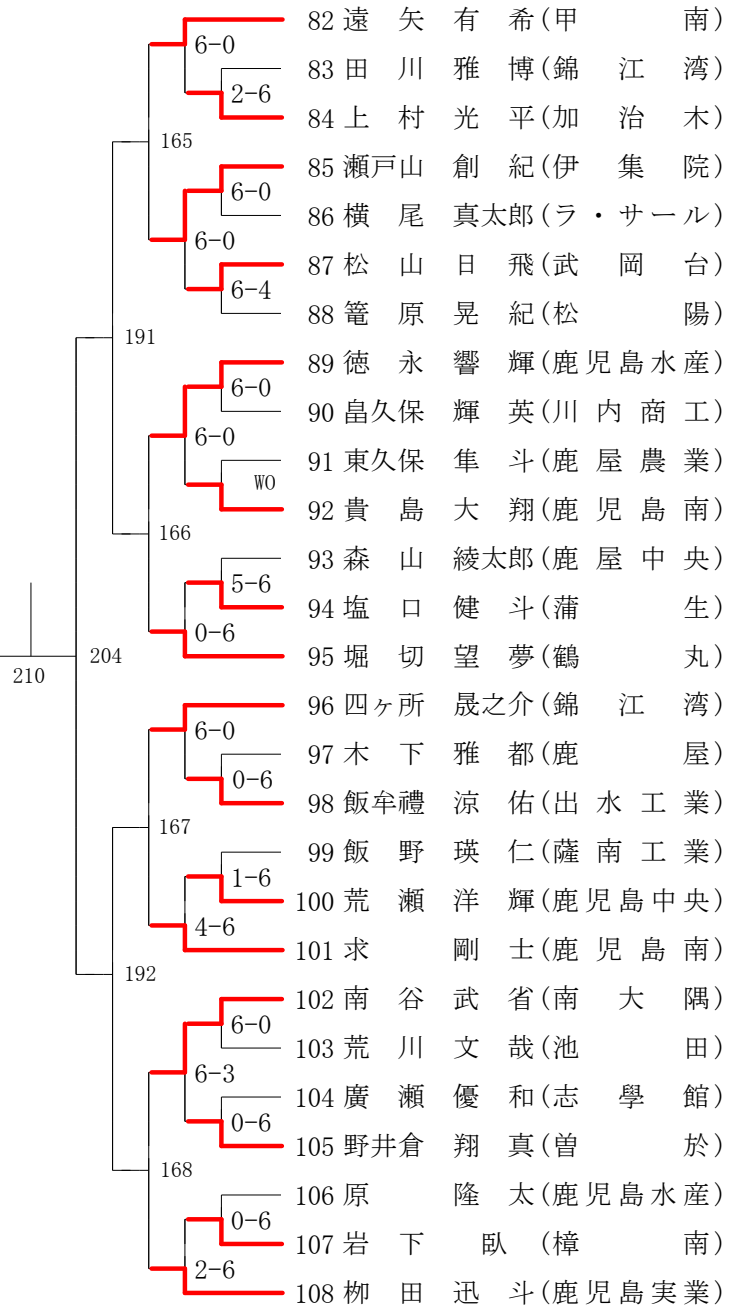

# 2022年度 高校総体 男子 :ダブルス ベスト 16 (参加組数:123) :テニス

名前の( )は学年 スコアの中の( )はタイブレークポイント

# 2022年度 高校総体 女子 : ダブルス ベスト 16 (参加組数 : 75) : テニス

名前の( )は学年 スコアの中の( )はタイブレークポイント

## 3位決定戦

第1ブロック

第2ブロック

第3ブロック

第4ブロック

210

第5ブロック

第6ブロック

第7ブロック

第8ブロック

第1ブロック

第2ブロック

第3ブロック

第4ブロック

第1ブロック

第2ブロック