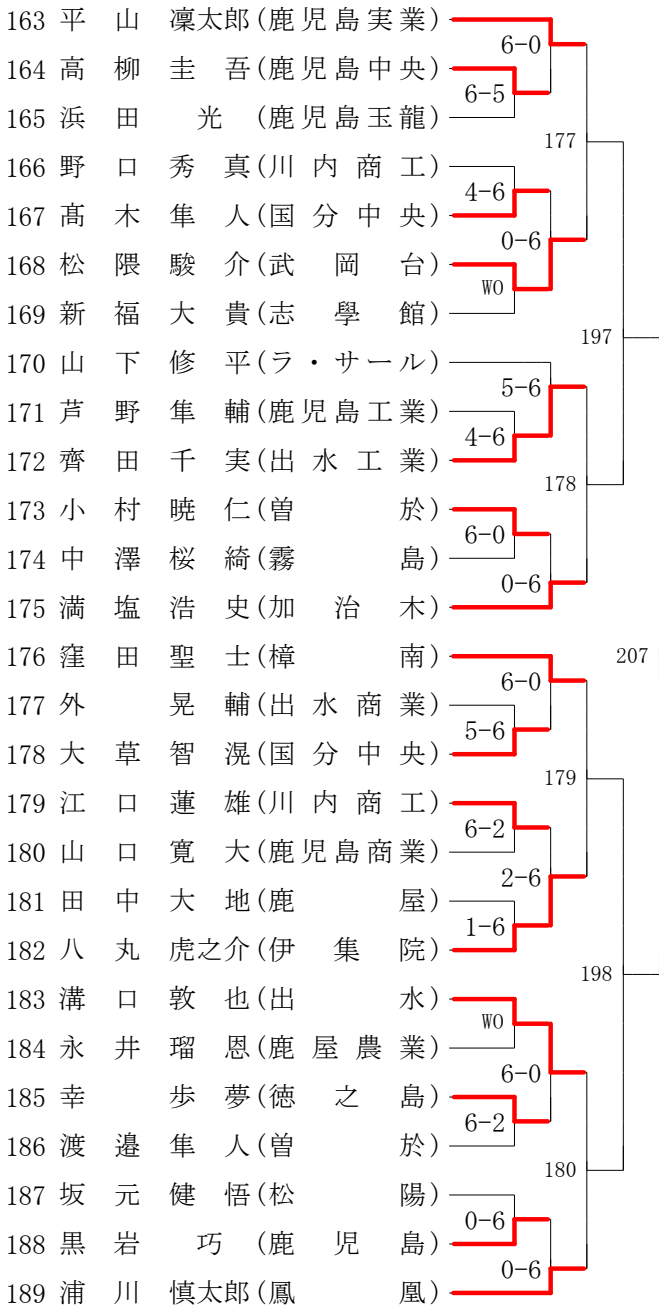

## 2022年度 テニス高校総体：女子

回戦	試合No.	勝者チーム名	スコア	敗者チーム名
準 決 勝	18	鳳凰	2 — 0	鹿児島実業
	1	複 片山沙咲(2) 前橋莉音(2)	6 — 1	宮下千奈(3) 祝 奈津希(3)
	2	単 岡村凜那(2)	1	8 — 0 0 内村優月(2)
	3	単 梶原慈佳(3)	1	8 — 1 0 永野杏佳(2)
準 決 勝	19	鹿児島純心女子	2 — 0	武岡台
	1	複 上妻朱里(3) 隈元麻琳(3)	6 — 3	西原里菜(3) 西原凜香(1)
	2	単 横村日花里(2)	1	8 — 1 0 木ノ下樹乃(3)
	3	単 中原妃那(2)	1	8 — 4 0 生野葉奈(2)
決 勝	20	鳳凰	2 — 0	鹿児島純心女子
	1	複 山田彩乃(3) 片山沙咲(2)	2	$\frac{6}{6} - \frac{0}{0}$ 0 上妻朱里(3) 隈元麻琳(3)
	2	単 岡村凜那(2)	2	$\frac{6}{6} - \frac{3}{0}$ 0 横村日花里(2)
	3	単 梶原慈佳(3)		$\frac{3}{1} - \frac{6}{3}$ 中原妃那(2)

# 2022年度 高校総体 女子 : ダブルス ベスト 16 (参加組数 : 75) : テニス

名前の( )は学年 スコアの中の( )はタイブレークポイント

## 3位決定戦

第1ブロック

第2ブロック

第3ブロック

第4ブロック

210

第5ブロック

第6ブロック

第7ブロック

第8ブロック

第1ブロック

第2ブロック

第3ブロック

第4ブロック

第1ブロック

第2ブロック