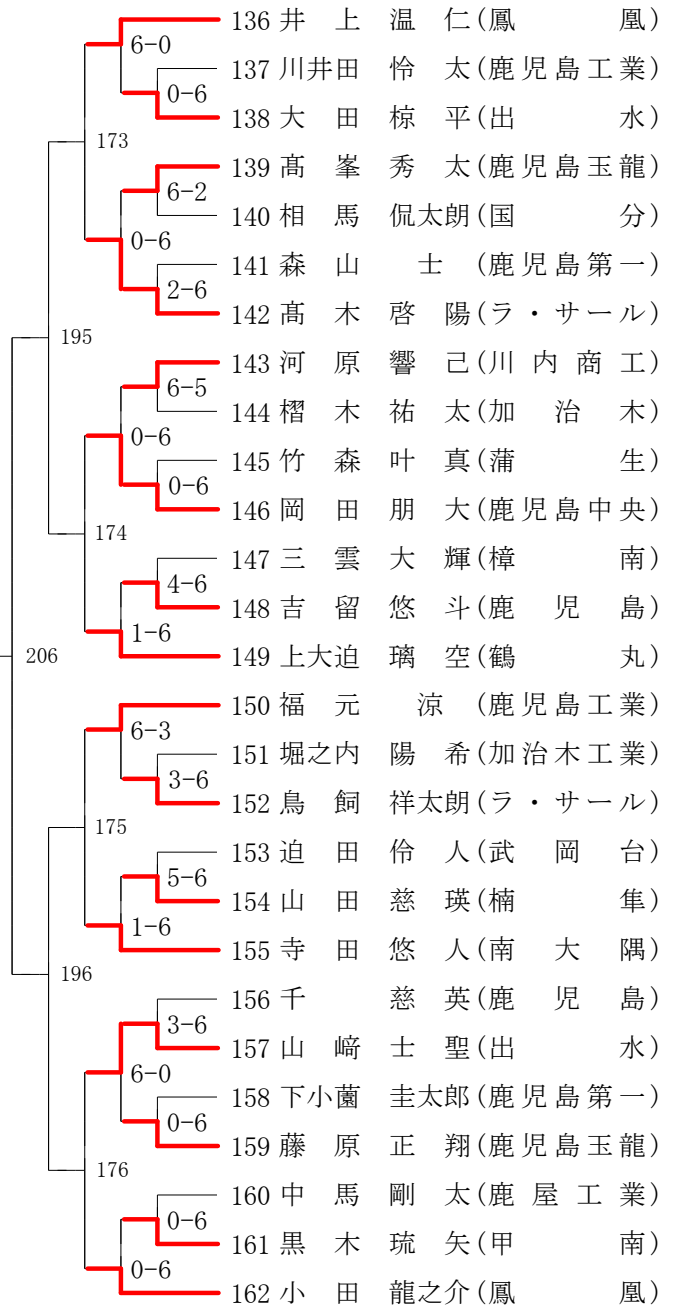

# 2022年度 高校総体 男子 :ダブルス ベスト 16 (参加組数:123) :テニス

名前の( )は学年 スコアの中の( )はタイブレークポイント

# 2022年度 高校総体 女子 : ダブルス ベスト 16 (参加組数 : 75) : テニス

名前の( )は学年 スコアの中の( )はタイブレークポイント

## 3位決定戦

第1ブロック

第2ブロック

第3ブロック

第4ブロック

210

第5ブロック

第6ブロック

第7ブロック

第8ブロック

第1ブロック

第2ブロック

第3ブロック

第4ブロック

第1ブロック

第2ブロック