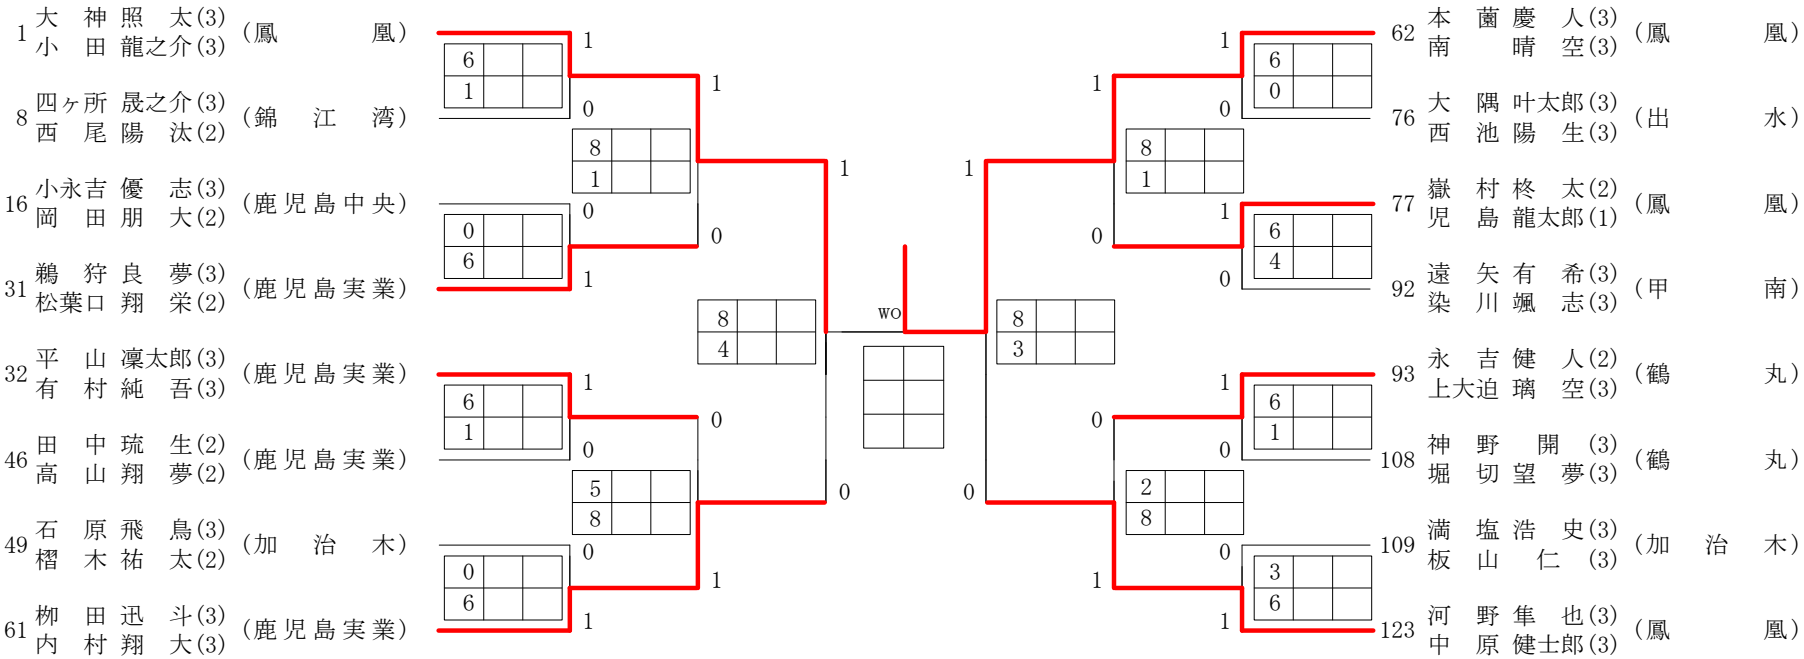

2022年度 高校総体 男子 :ダブルス ベスト 16 (参加組数:123) :テニス

名前の( )は学年 スコアの中の( )はタイブレークポイント