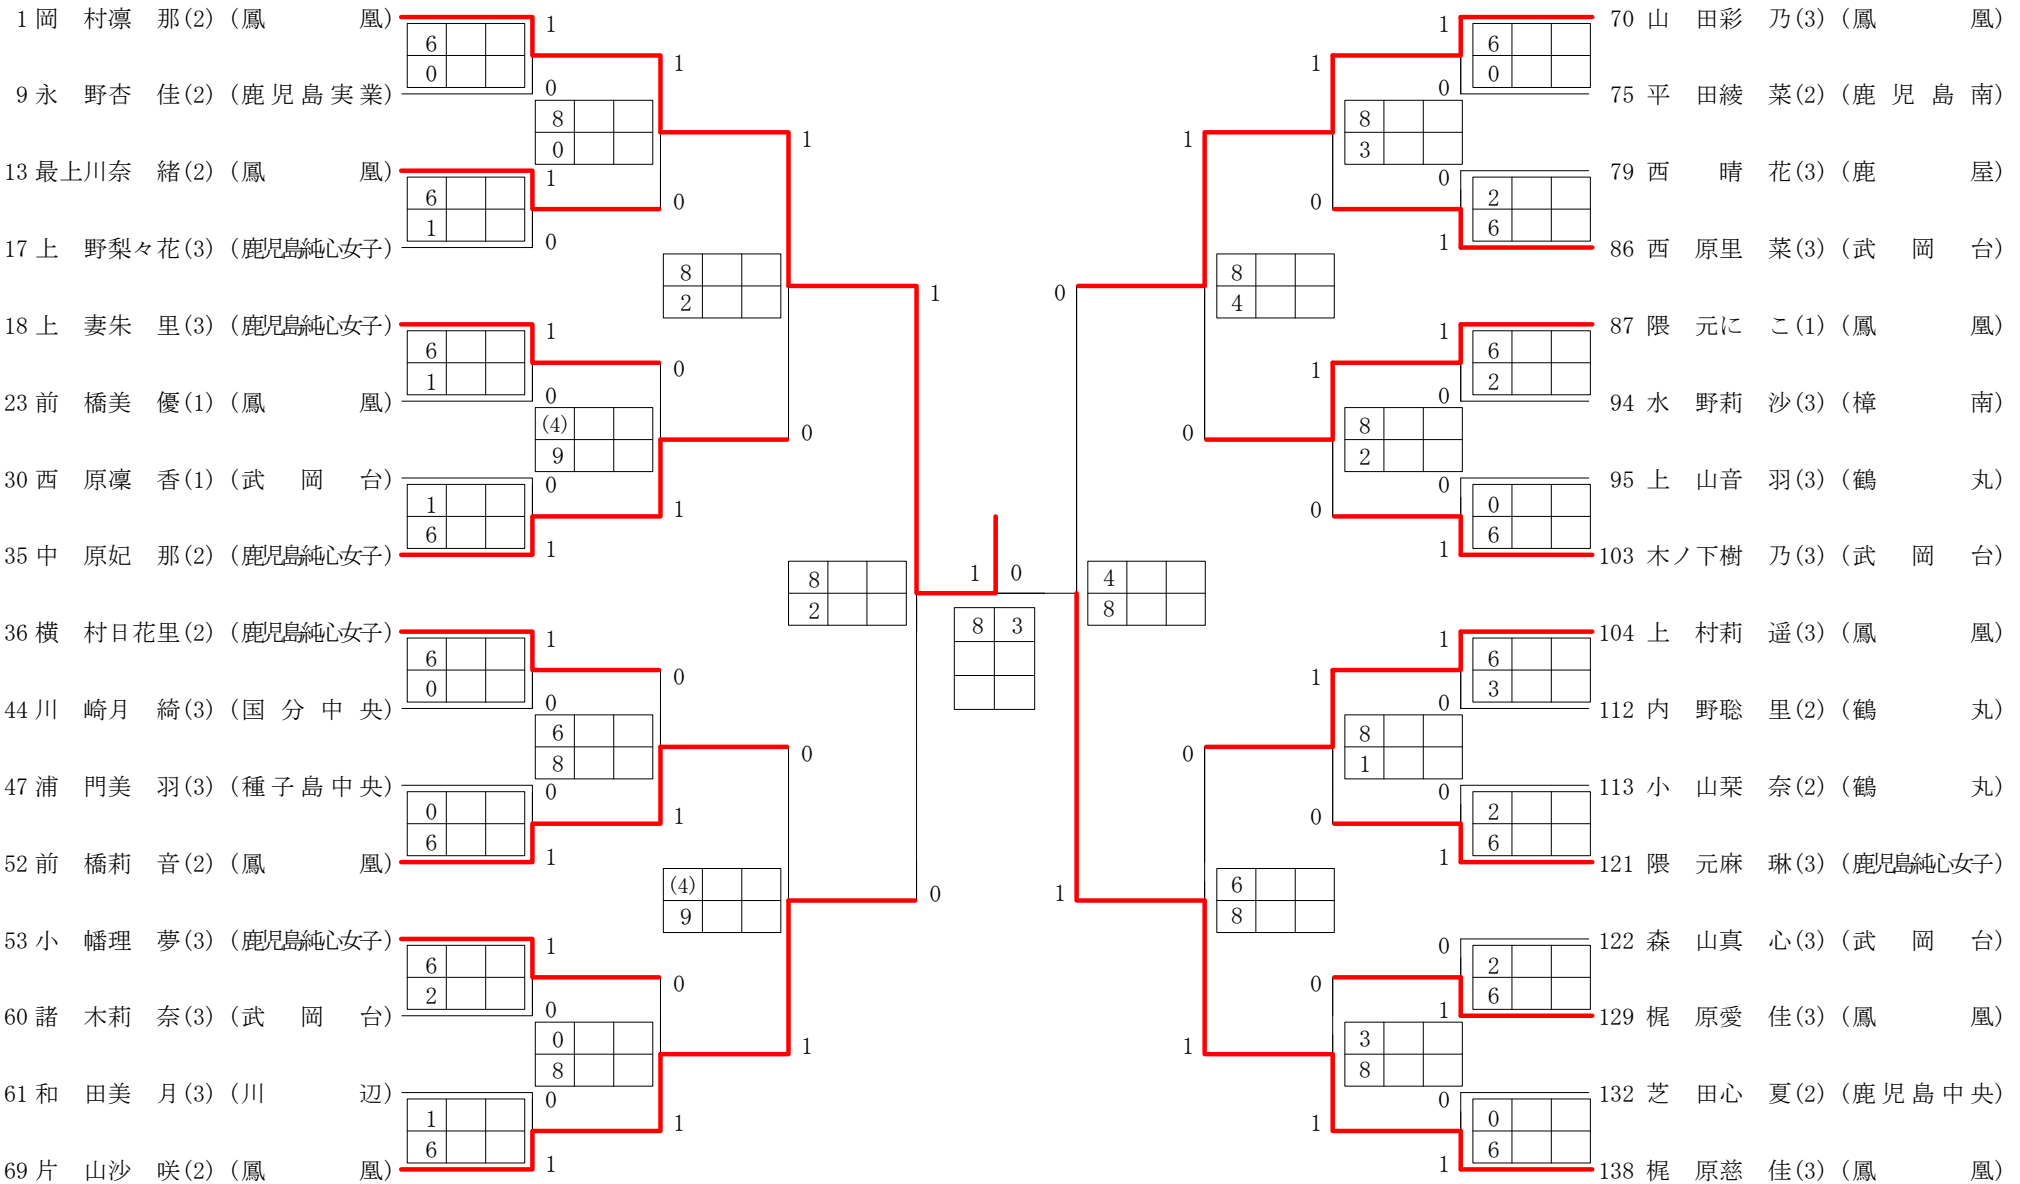

2022年度 高校総体 女子 : シングルス ベスト 32 (参加組数 : 138) : テニス

名前の( )は学年 スコアの中の( )はタイブレークポイント

3位決定戦

片山沙咲	0	7	9	1	山田彩乃

5位決定戦

中原妃那	1	9	8(1)	0	隈元ニコ