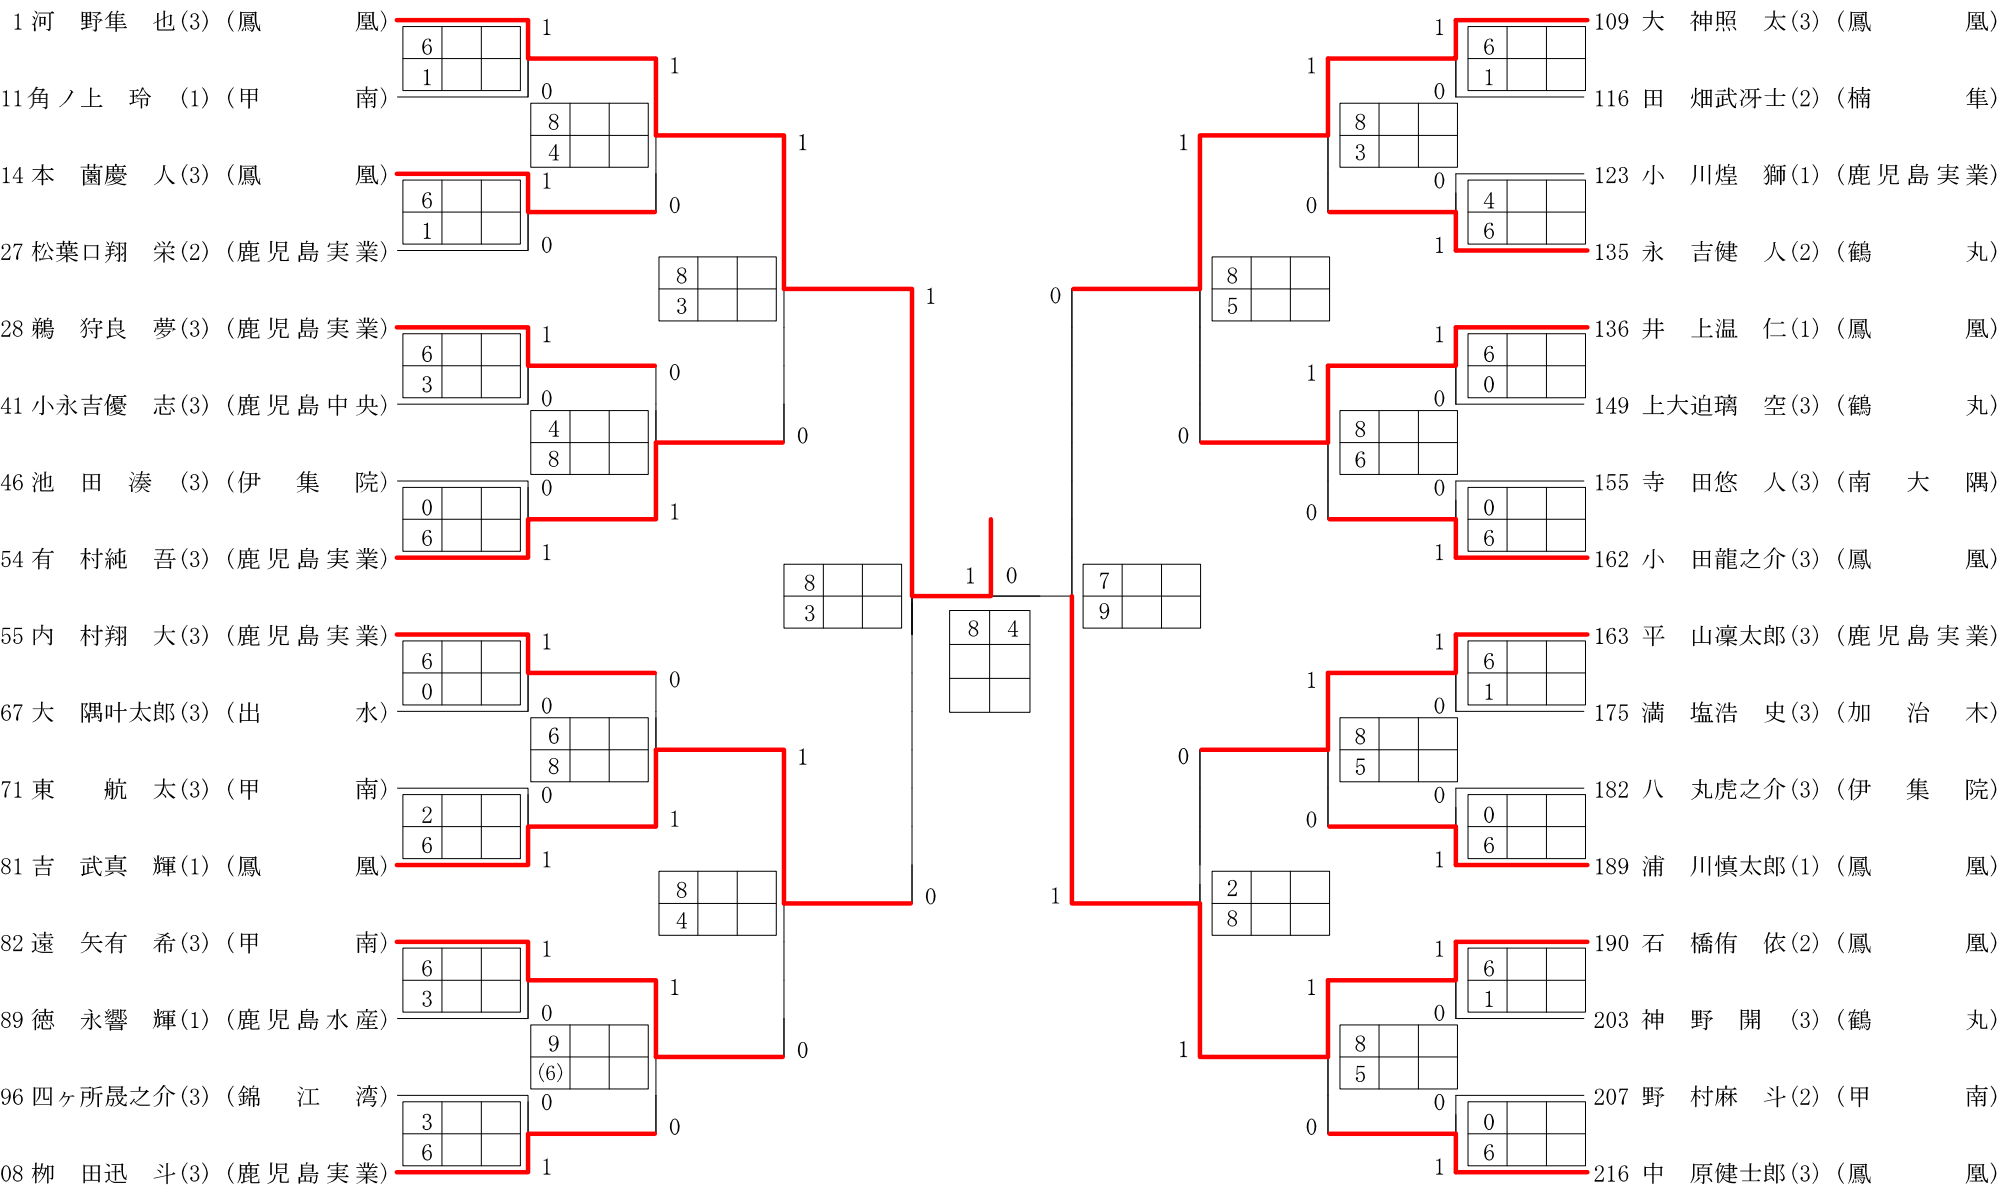

2022年度 テニス高校総体：女子

回戦	試合No.	勝者チーム名	スコア	敗者チーム名
準 決 勝	18	鳳凰	2 — 0	鹿児島実業
	1	複 片山沙咲(2) 前橋莉音(2)	6 — 1	宮下千奈(3) 祝 奈津希(3)
	2	単 岡村凜那(2)	1	8 — 0 0 内村優月(2)
	3	単 梶原慈佳(3)	1	8 — 1 0 永野杏佳(2)
準 決 勝	19	鹿児島純心女子	2 — 0	武岡台
	1	複 上妻朱里(3) 隈元麻琳(3)	6 — 3	西原里菜(3) 西原凜香(1)
	2	単 横村日花里(2)	1	8 — 1 0 木ノ下樹乃(3)
	3	単 中原妃那(2)	1	8 — 4 0 生野葉奈(2)
決 勝	20	鳳凰	2 — 0	鹿児島純心女子
	1	複 山田彩乃(3) 片山沙咲(2)	2	$\frac{6}{6} - \frac{0}{0}$ 0 上妻朱里(3) 隈元麻琳(3)
	2	単 岡村凜那(2)	2	$\frac{6}{6} - \frac{3}{0}$ 0 横村日花里(2)
	3	単 梶原慈佳(3)		$\frac{3}{1} - \frac{6}{3}$ 中原妃那(2)

複・単に○印がついている場合は途中打ち切り

2022年度 高校総体 男子 : シングルス ベスト 32 (参加組数 : 216) : テニス

名前の( )は学年 スコアの中の( )はタイブレークポイント