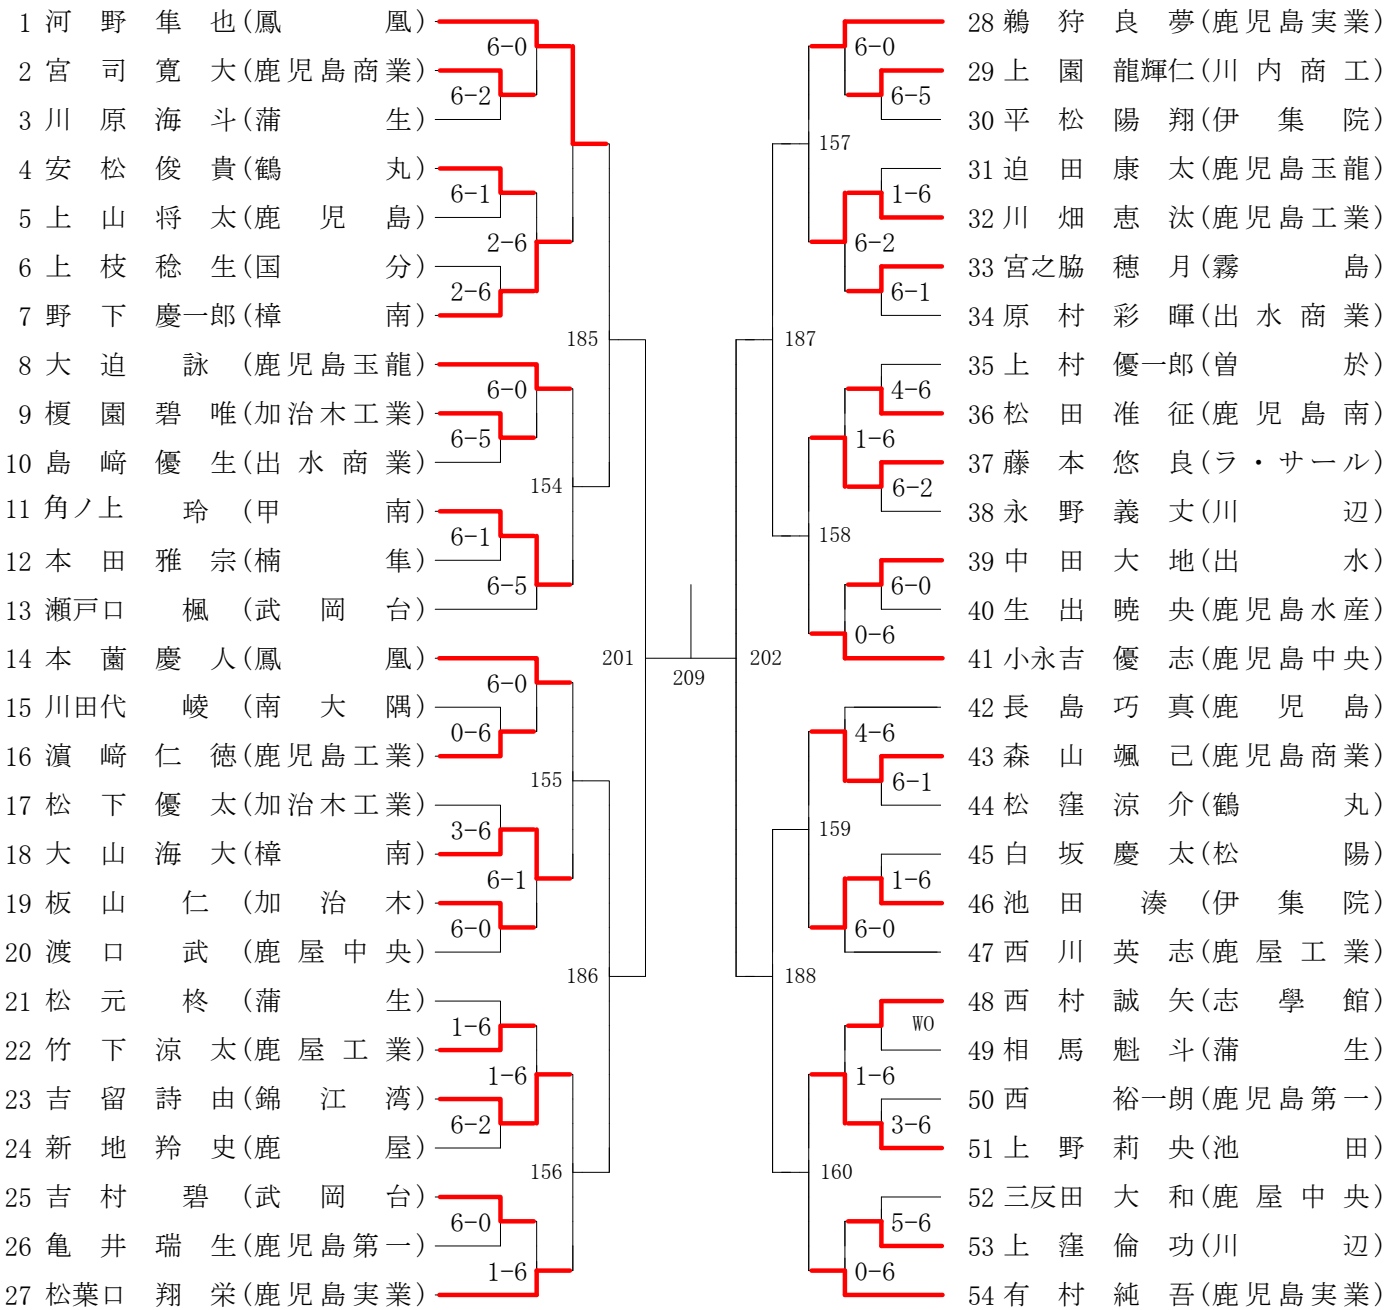

# 2022年度 高校総体 女子 : ダブルス ベスト 16 (参加組数 : 75) : テニス

名前の( )は学年 スコアの中の( )はタイブレークポイント

## 3位決定戦

第1ブロック

第2ブロック

第3ブロック

第4ブロック

210

第5ブロック

第6ブロック