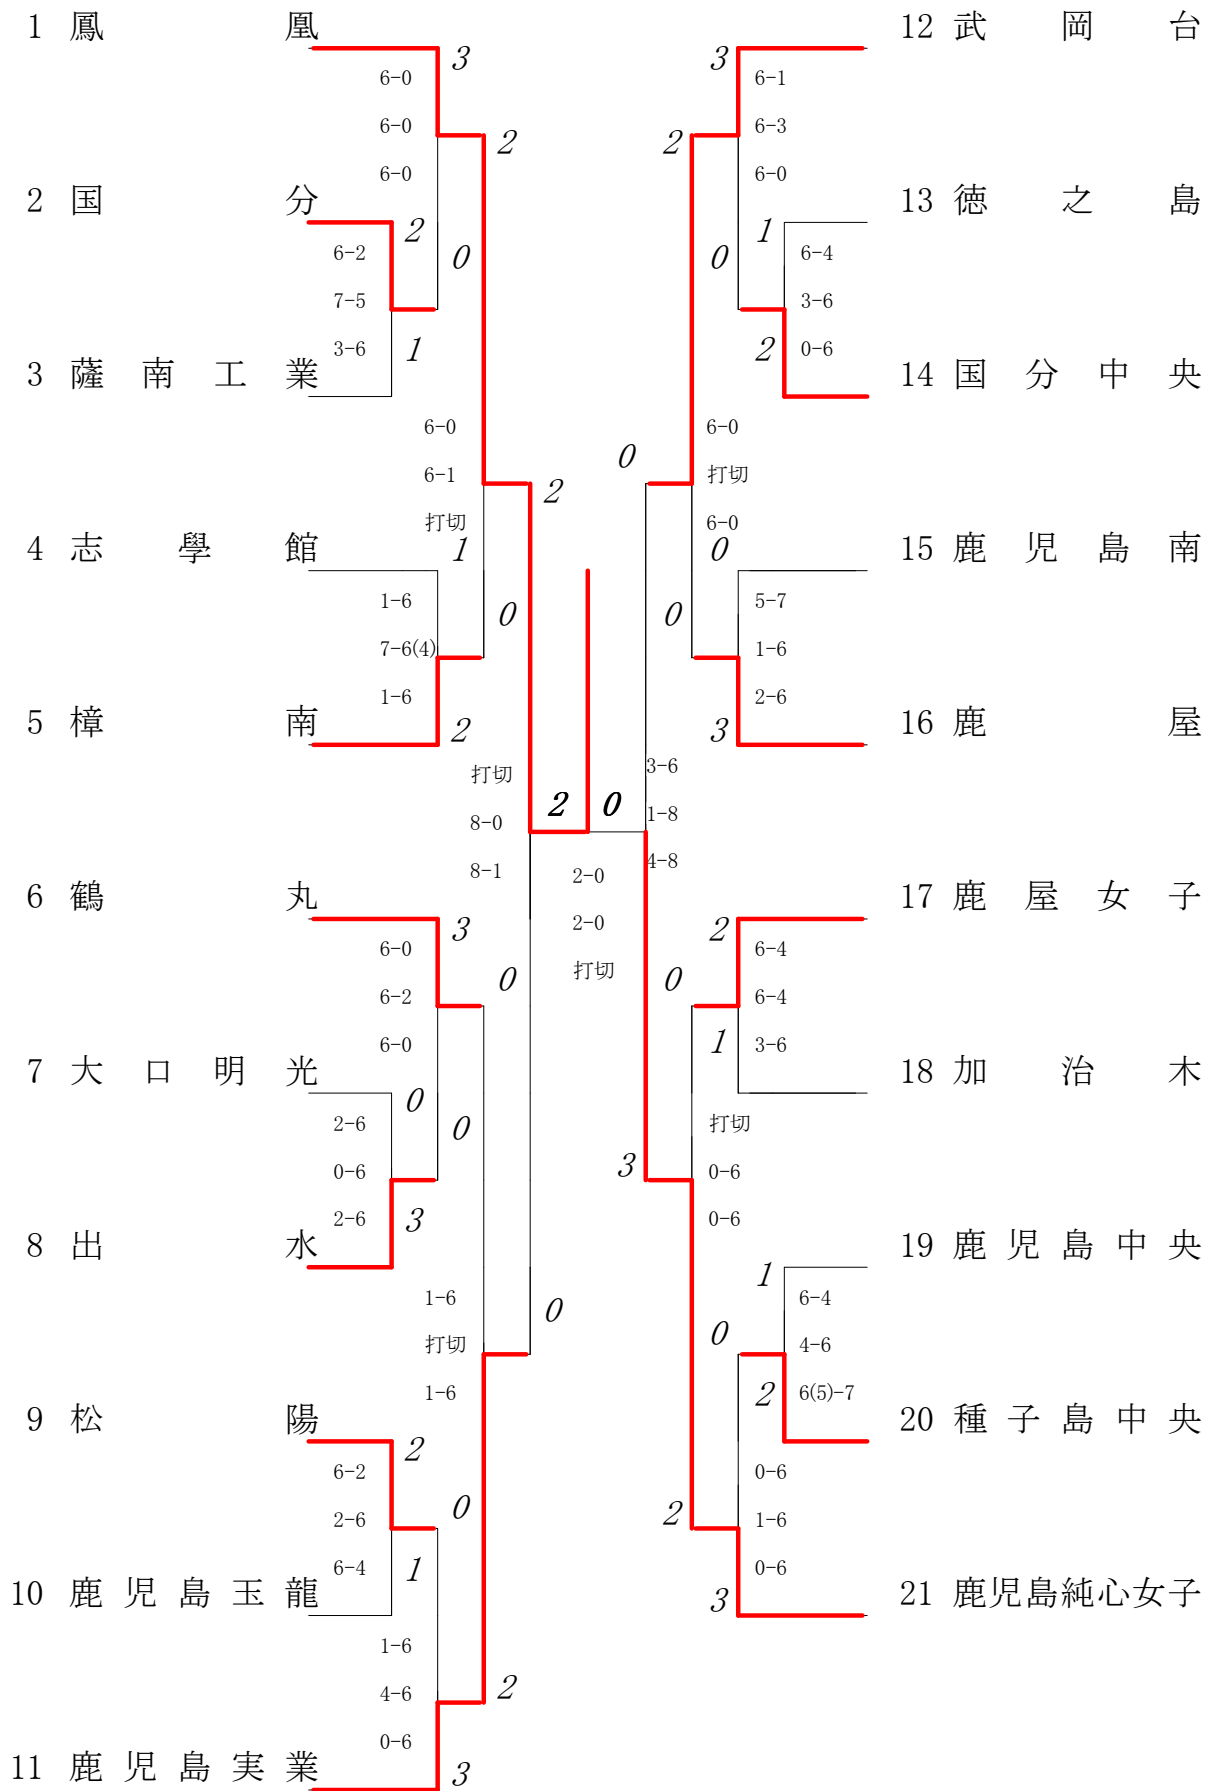

2022年度 高校総体 団体:女子 :テニス

2022年度 テニス高校総体：女子

回戦	試合No.	勝者チーム名	スコア	敗者チーム名
準 決 勝	18	鳳凰	2 — 0	鹿児島実業
	1	複 片山沙咲(2) 前橋莉音(2)	6 — 1	宮下千奈(3) 祝 奈津希(3)
	2	単 岡村凜那(2)	1	8 — 0 0 内村優月(2)
	3	単 梶原慈佳(3)	1	8 — 1 0 永野杏佳(2)
準 決 勝	19	鹿児島純心女子	2 — 0	武岡台
	1	複 上妻朱里(3) 隈元麻琳(3)	6 — 3	西原里菜(3) 西原凜香(1)
	2	単 横村日花里(2)	1	8 — 1 0 木ノ下樹乃(3)
	3	単 中原妃那(2)	1	8 — 4 0 生野葉奈(2)
決 勝	20	鳳凰	2 — 0	鹿児島純心女子
	1	複 山田彩乃(3) 片山沙咲(2)	2	$\frac{6}{6} - \frac{0}{0}$ 0 上妻朱里(3) 隈元麻琳(3)
	2	単 岡村凜那(2)	2	$\frac{6}{6} - \frac{3}{0}$ 0 横村日花里(2)
	3	単 梶原慈佳(3)		$\frac{3}{1} - \frac{6}{3}$ 中原妃那(2)

複・単に○印がついている場合は途中打ち切り