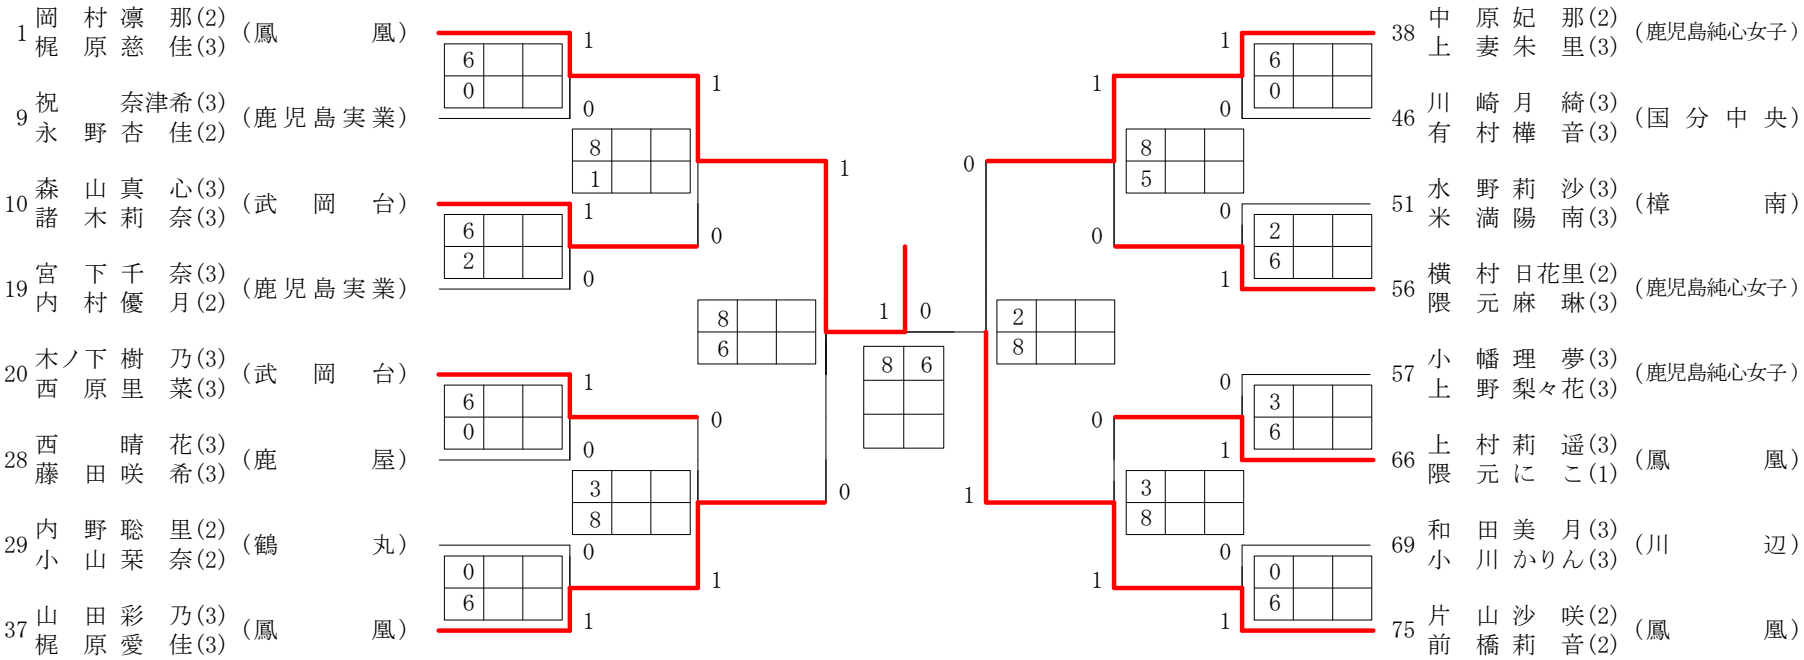

2022年度 高校総体 女子 : ダブルス ベスト 16 (参加組数 : 75) : テニス

名前の( )は学年 スコアの中の( )はタイブレークポイント