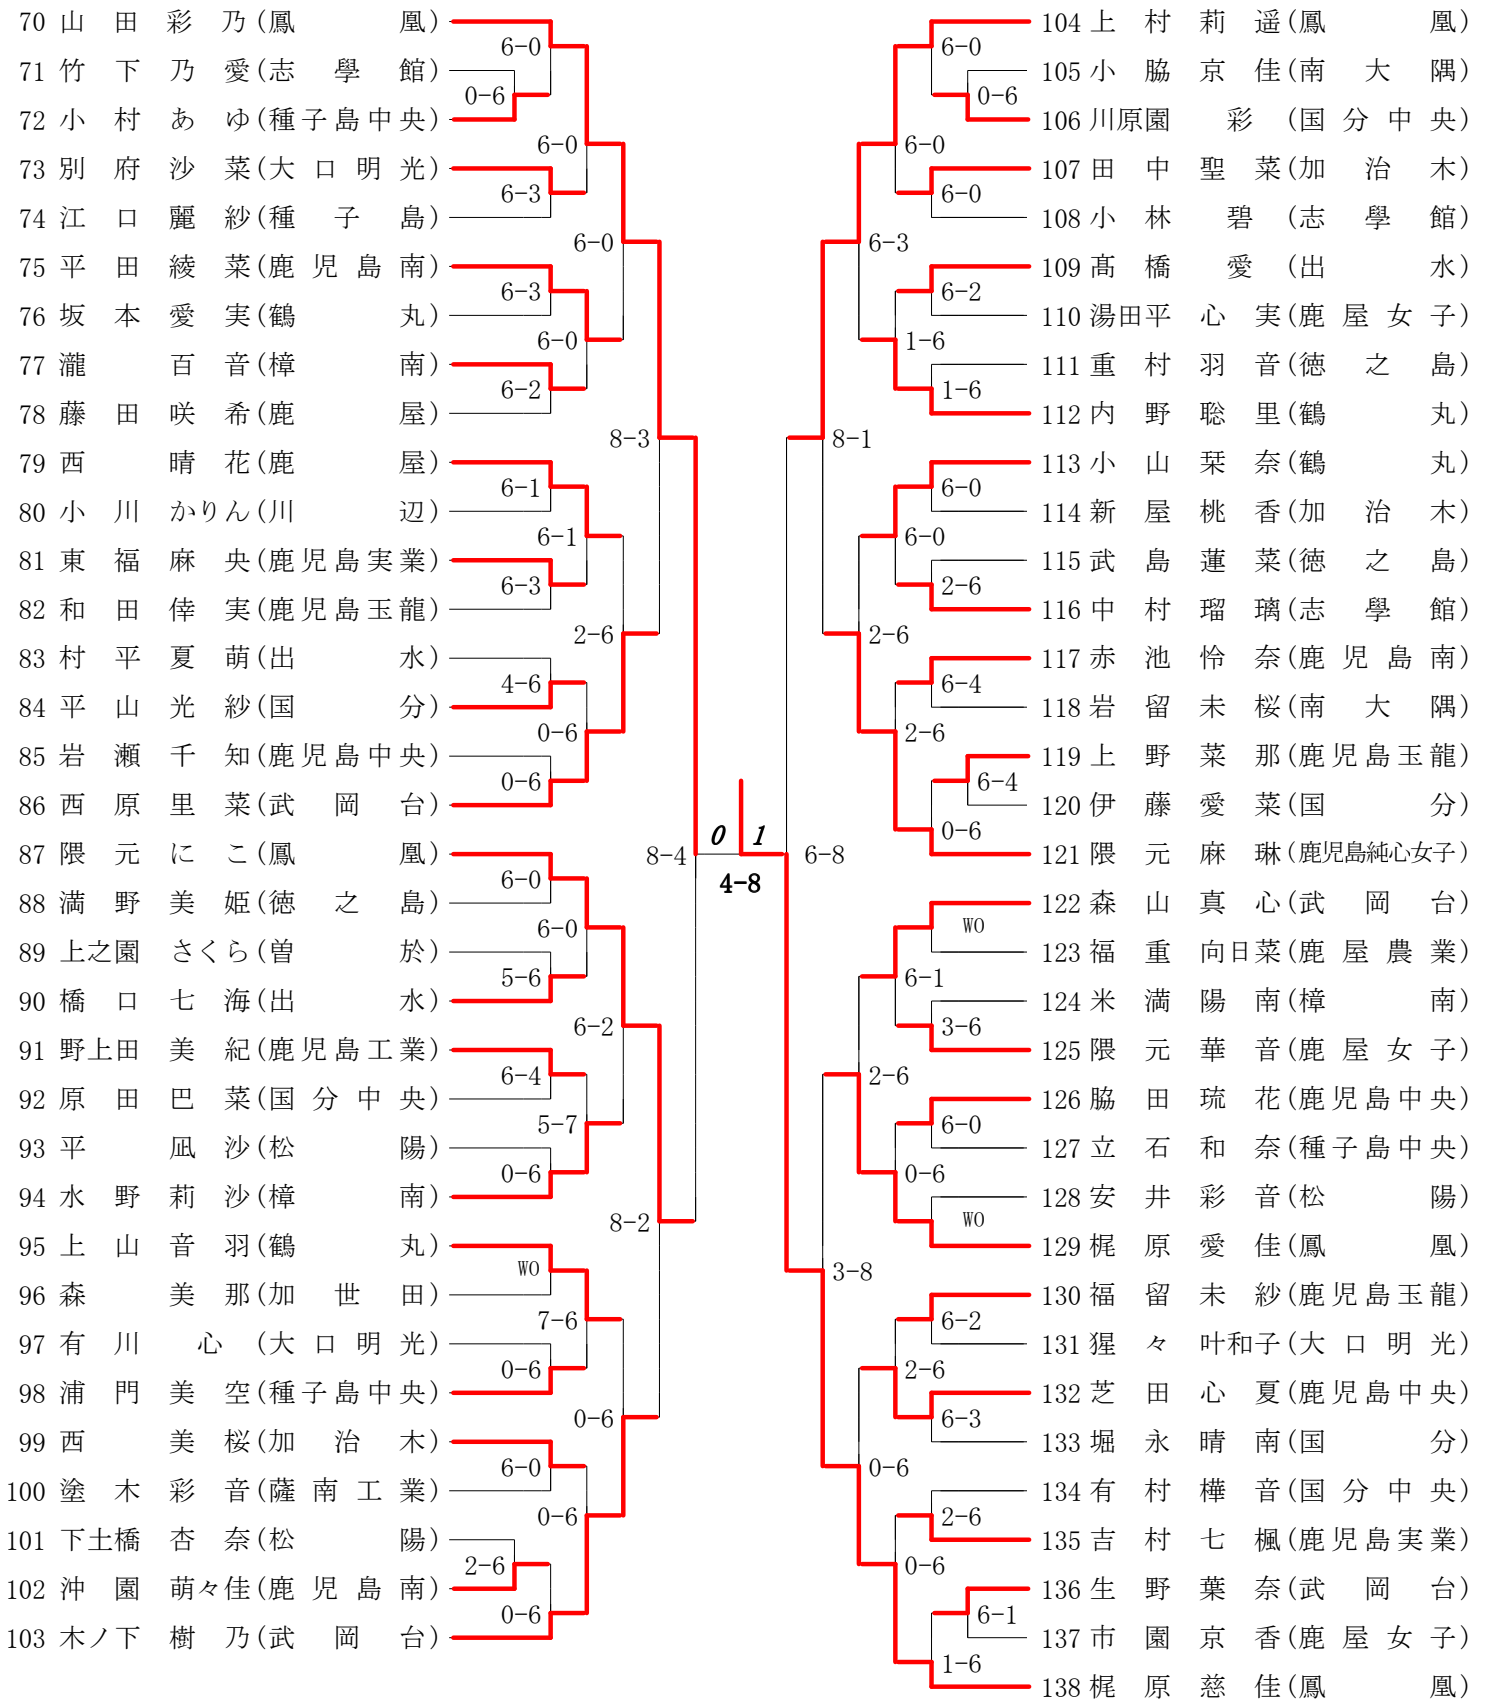

# 2022年度 高校総体 女子 : ダブルス ベスト 16 (参加組数 : 75) : テニス

名前の( )は学年 スコアの中の( )はタイブレークポイント

## 3位決定戦

第1ブロック

第2ブロック

第3ブロック

第4ブロック

210

第5ブロック

第6ブロック

第7ブロック

第8ブロック

第1ブロック

第2ブロック

第3ブロック

第4ブロック

第1ブロック

第2ブロック

第3ブロック

第4ブロック

第1ブロック

第2ブロック