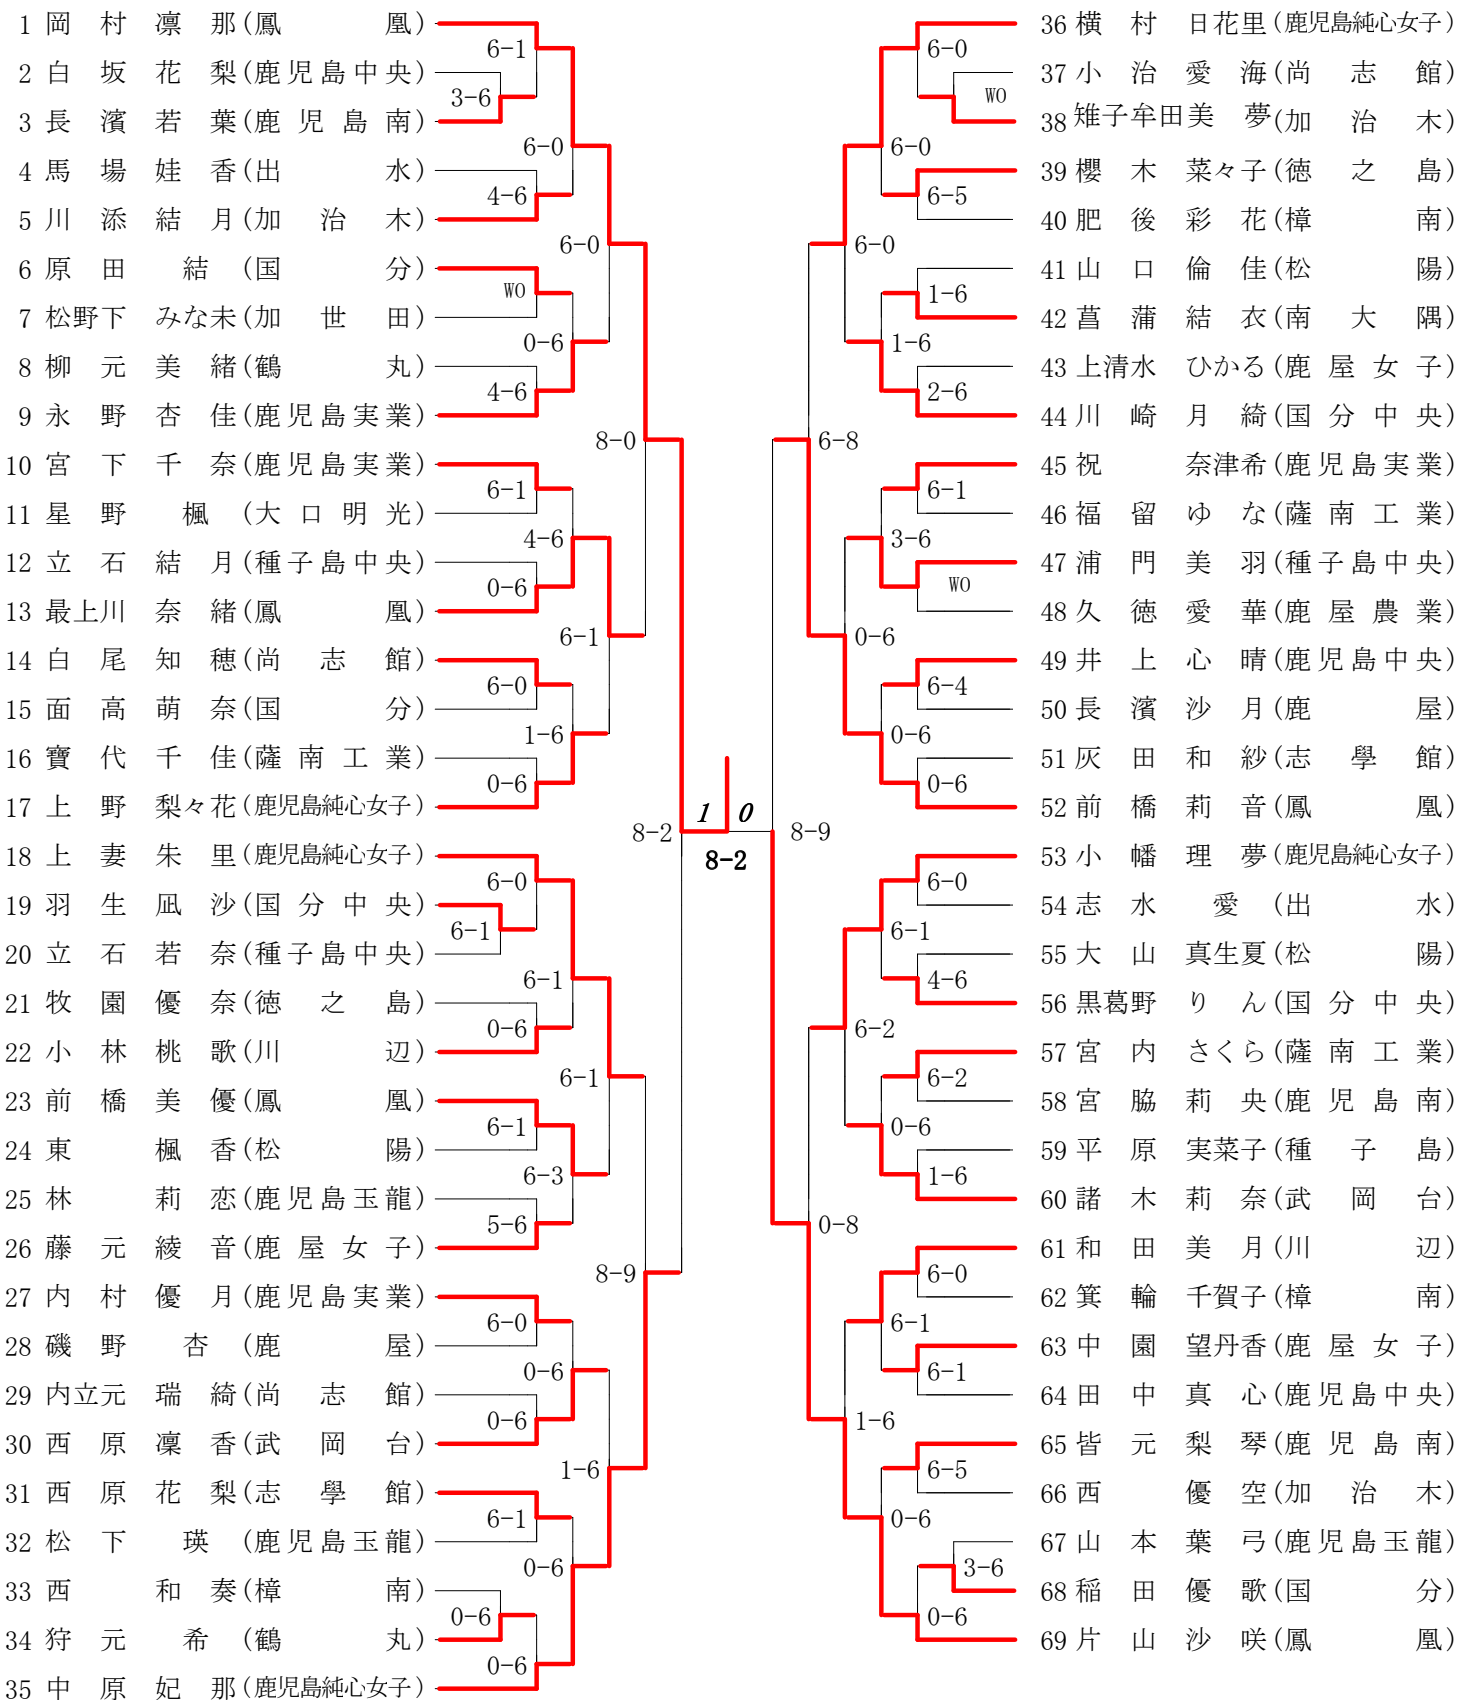

# 2022年度 高校総体 女子 : ダブルス ベスト 16 (参加組数 : 75) : テニス

名前の( )は学年 スコアの中の( )はタイブレークポイント

## 3位決定戦

第1ブロック

第2ブロック

第3ブロック

第4ブロック

210

第5ブロック

第6ブロック

第7ブロック

第8ブロック

第1ブロック

第2ブロック

第3ブロック

第4ブロック

第1ブロック

第2ブロック