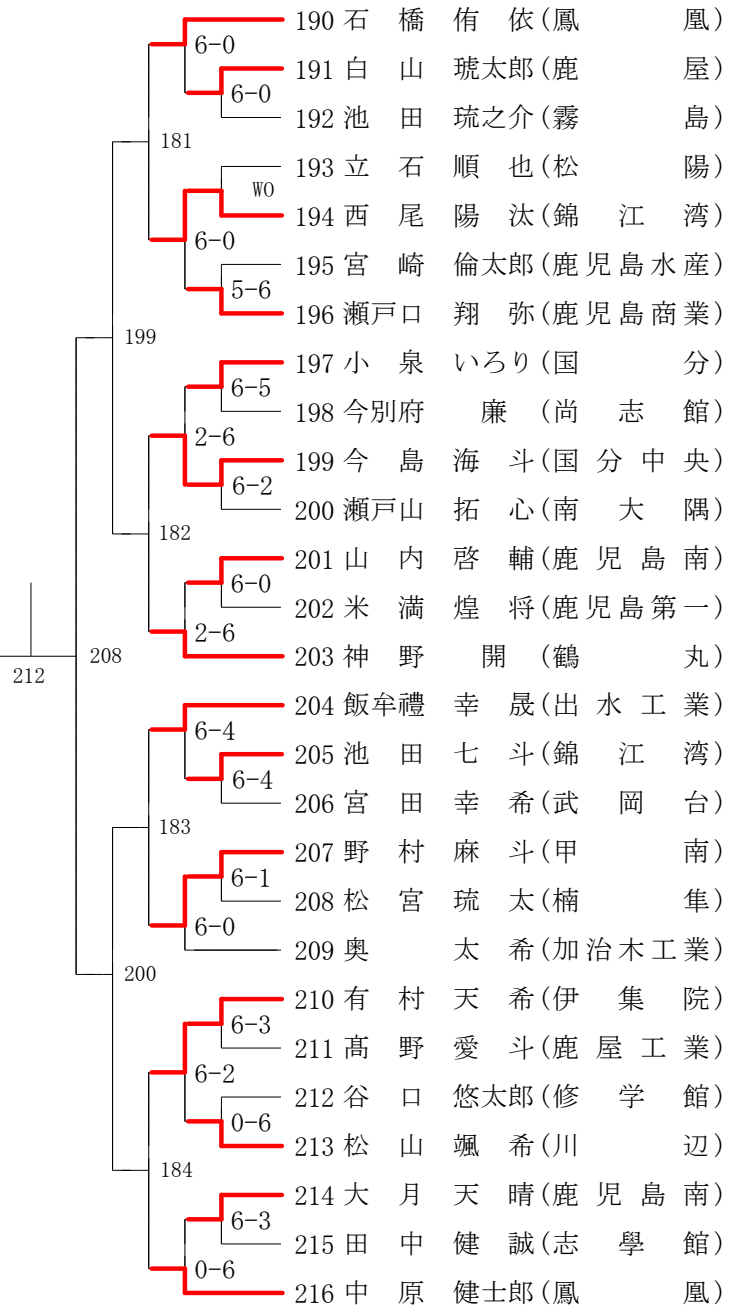

# 2022年度 高校総体 男子 :ダブルス ベスト 16 (参加組数:123) :テニス

名前の( )は学年 スコアの中の( )はタイブレークポイント

# 2022年度 高校総体 女子 : ダブルス ベスト 16 (参加組数 : 75) : テニス

名前の( )は学年 スコアの中の( )はタイブレークポイント

## 3位決定戦

第1ブロック

第2ブロック

第3ブロック

第4ブロック

210

第5ブロック

第6ブロック

第7ブロック

第8ブロック

第1ブロック

第2ブロック

第3ブロック

第4ブロック

第1ブロック

第2ブロック