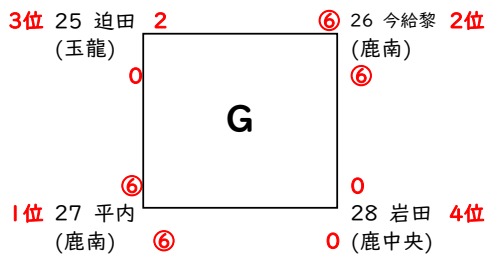

# 令和5年度 県高校テニスチャレンジャーズ大会 ドロー (女子シングルス)

期日:12月17日(日)  
 会場:いちき串木野市総合運動公園  
 テニスコート

試合形式: 6ゲーム先取ノーアドバンテージ

順位決定: ①勝数②直接対決③ゲーム率(取得ゲーム数÷総ゲーム数)④抽選

審判: セルフジャッジ

【予選パート】

# 令和5年度 県高校テニスチャレンジャーズ大会 ドロー (女子シングルス)

期日:12月17日(日)  
会場:いちき串木野市総合運動公園  
テニスコート

【順位決定パート】

※6ゲーム先取ノードバンテージ