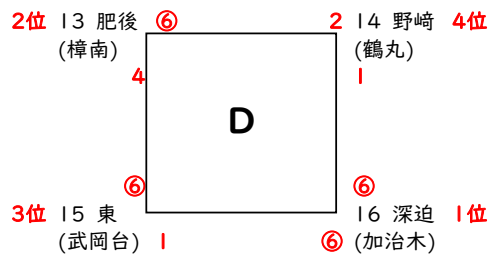

# 令和5年度 県高校テニスチャレンジャーズ大会 ドロー (女子シングルス)

期日:12月17日(日)  
 会場:いちき串木野市総合運動公園  
 テニスコート

試合形式: 6ゲーム先取ノーアドバンテージ

順位決定: ①勝数②直接対決③ゲーム率(取得ゲーム数÷総ゲーム数)④抽選

審判: セルフジャッジ

【予選パート】

# 令和5年度 県高校テニスチャレンジャーズ大会 ドロー (女子シングルス)

期日:12月17日(日)  
会場:いちき串木野市総合運動公園  
テニスコート

【順位決定パート】

※6ゲーム先取ノードバンテージ