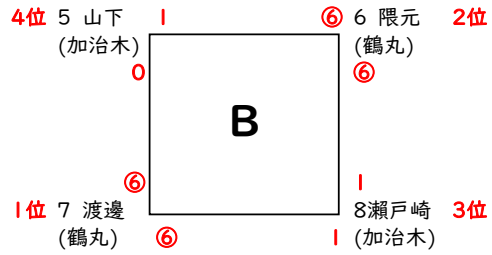

# 令和5年度 県高校テニスチャレンジャーズ大会 ドロー (女子シングルス)

期日:12月17日(日)  
 会場:いちき串木野市総合運動公園  
 テニスコート

試合形式: 6ゲーム先取ノーアドバンテージ

順位決定: ①勝数②直接対決③ゲーム率(取得ゲーム数÷総ゲーム数)④抽選

審判: セルフジャッジ

【予選パート】

# 令和5年度 県高校テニスチャレンジャーズ大会 ドロー (女子シングルス)

期日:12月17日(日)  
会場:いちき串木野市総合運動公園  
テニスコート

【順位決定パート】

※6ゲーム先取ノードバンテージ