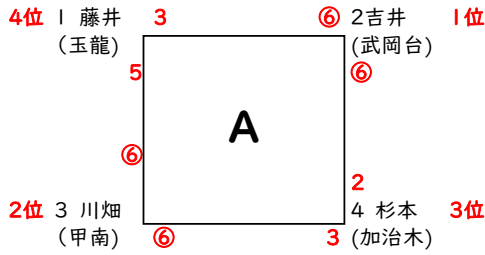

# 令和5年度 県高校テニスチャレンジャーズ大会 ドロー (女子シングルス)

期日:12月17日(日)  
 会場:いちき串木野市総合運動公園  
 テニスコート

試合形式: 6ゲーム先取ノーアドバンテージ

順位決定: ①勝数②直接対決③ゲーム率(取得ゲーム数÷総ゲーム数)④抽選

審判: セルフジャッジ

【予選パート】

# 令和5年度 県高校テニスチャレンジャーズ大会 ドロー (女子シングルス)

期日:12月17日(日)  
会場:いちき串木野市総合運動公園  
テニスコート

【順位決定パート】

※6ゲーム先取ノードバンテージ