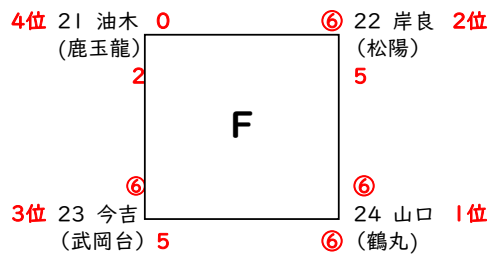

# 令和5年度 県高校テニスチャレンジャーズ大会 ドロー (女子シングルス)

期日:12月17日(日)  
 会場:いちき串木野市総合運動公園  
 テニスコート

試合形式: 6ゲーム先取ノーアドバンテージ

順位決定: ①勝数②直接対決③ゲーム率(取得ゲーム数÷総ゲーム数)④抽選

審判: セルフジャッジ

【予選パート】

# 令和5年度 県高校テニスチャレンジャーズ大会 ドロー (女子シングルス)

期日:12月17日(日)  
会場:いちき串木野市総合運動公園  
テニスコート

【順位決定パート】

※6ゲーム先取ノードバンテージ