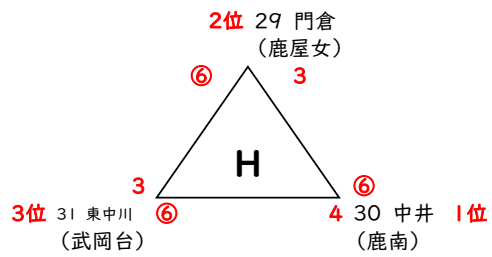

# 令和5年度 県高校テニスチャレンジャーズ大会 ドロー (女子シングルス)

期日:12月17日(日)  
 会場:いちき串木野市総合運動公園  
 テニスコート

試合形式: 6ゲーム先取ノーアドバンテージ

順位決定: ①勝数②直接対決③ゲーム率(取得ゲーム数÷総ゲーム数)④抽選

審判: セルフジャッジ

【予選パート】

# 令和5年度 県高校テニスチャレンジャーズ大会 ドロー (女子シングルス)

期日:12月17日(日)  
会場:いちき串木野市総合運動公園  
テニスコート

【順位決定パート】

※6ゲーム先取ノードバンテージ