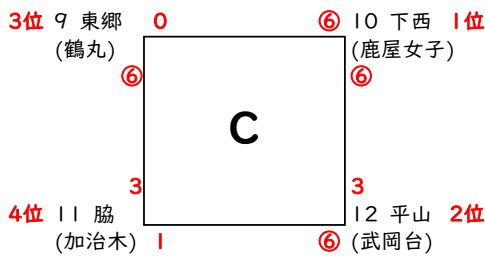

# 令和5年度 県高校テニスチャレンジャーズ大会 ドロー (女子シングルス)

期日:12月17日(日)  
 会場:いちき串木野市総合運動公園  
 テニスコート

試合形式: 6ゲーム先取ノーアドバンテージ

順位決定: ①勝数②直接対決③ゲーム率(取得ゲーム数÷総ゲーム数)④抽選

審判: セルフジャッジ

【予選パート】

# 令和5年度 県高校テニスチャレンジャーズ大会 ドロー (女子シングルス)

期日:12月17日(日)  
会場:いちき串木野市総合運動公園  
テニスコート

【順位決定パート】

※6ゲーム先取ノードバンテージ