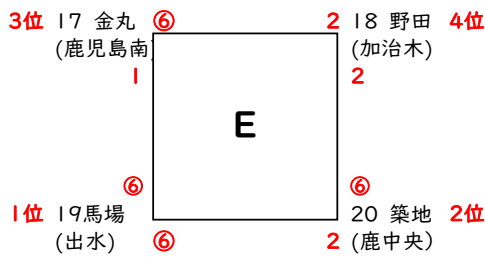

# 令和5年度 県高校テニスチャレンジャーズ大会 ドロー (女子シングルス)

期日:12月17日(日)  
 会場:いちき串木野市総合運動公園  
 テニスコート

試合形式: 6ゲーム先取ノーアドバンテージ

順位決定: ①勝数②直接対決③ゲーム率(取得ゲーム数÷総ゲーム数)④抽選

審判: セルフジャッジ

【予選パート】

# 令和5年度 県高校テニスチャレンジャーズ大会 ドロー (女子シングルス)

期日:12月17日(日)  
会場:いちき串木野市総合運動公園  
テニスコート

【順位決定パート】

※6ゲーム先取ノードバンテージ