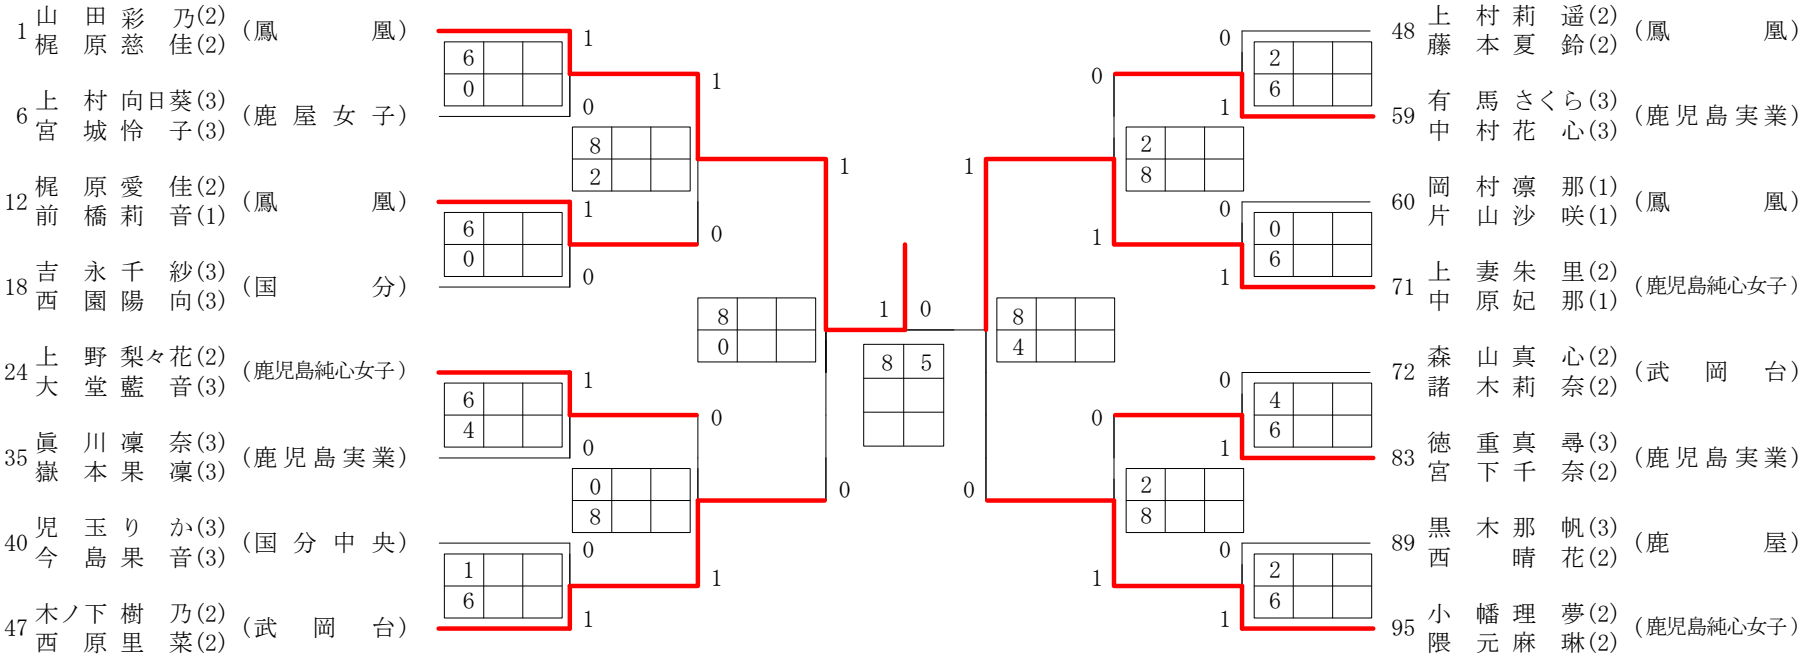

2021年度 高校総体 女子 :ダブルス ベスト 16 (参加組数:95) :テニス

名前の()は学年 スコアの中の()はタイブレークポイント

3位決定戦