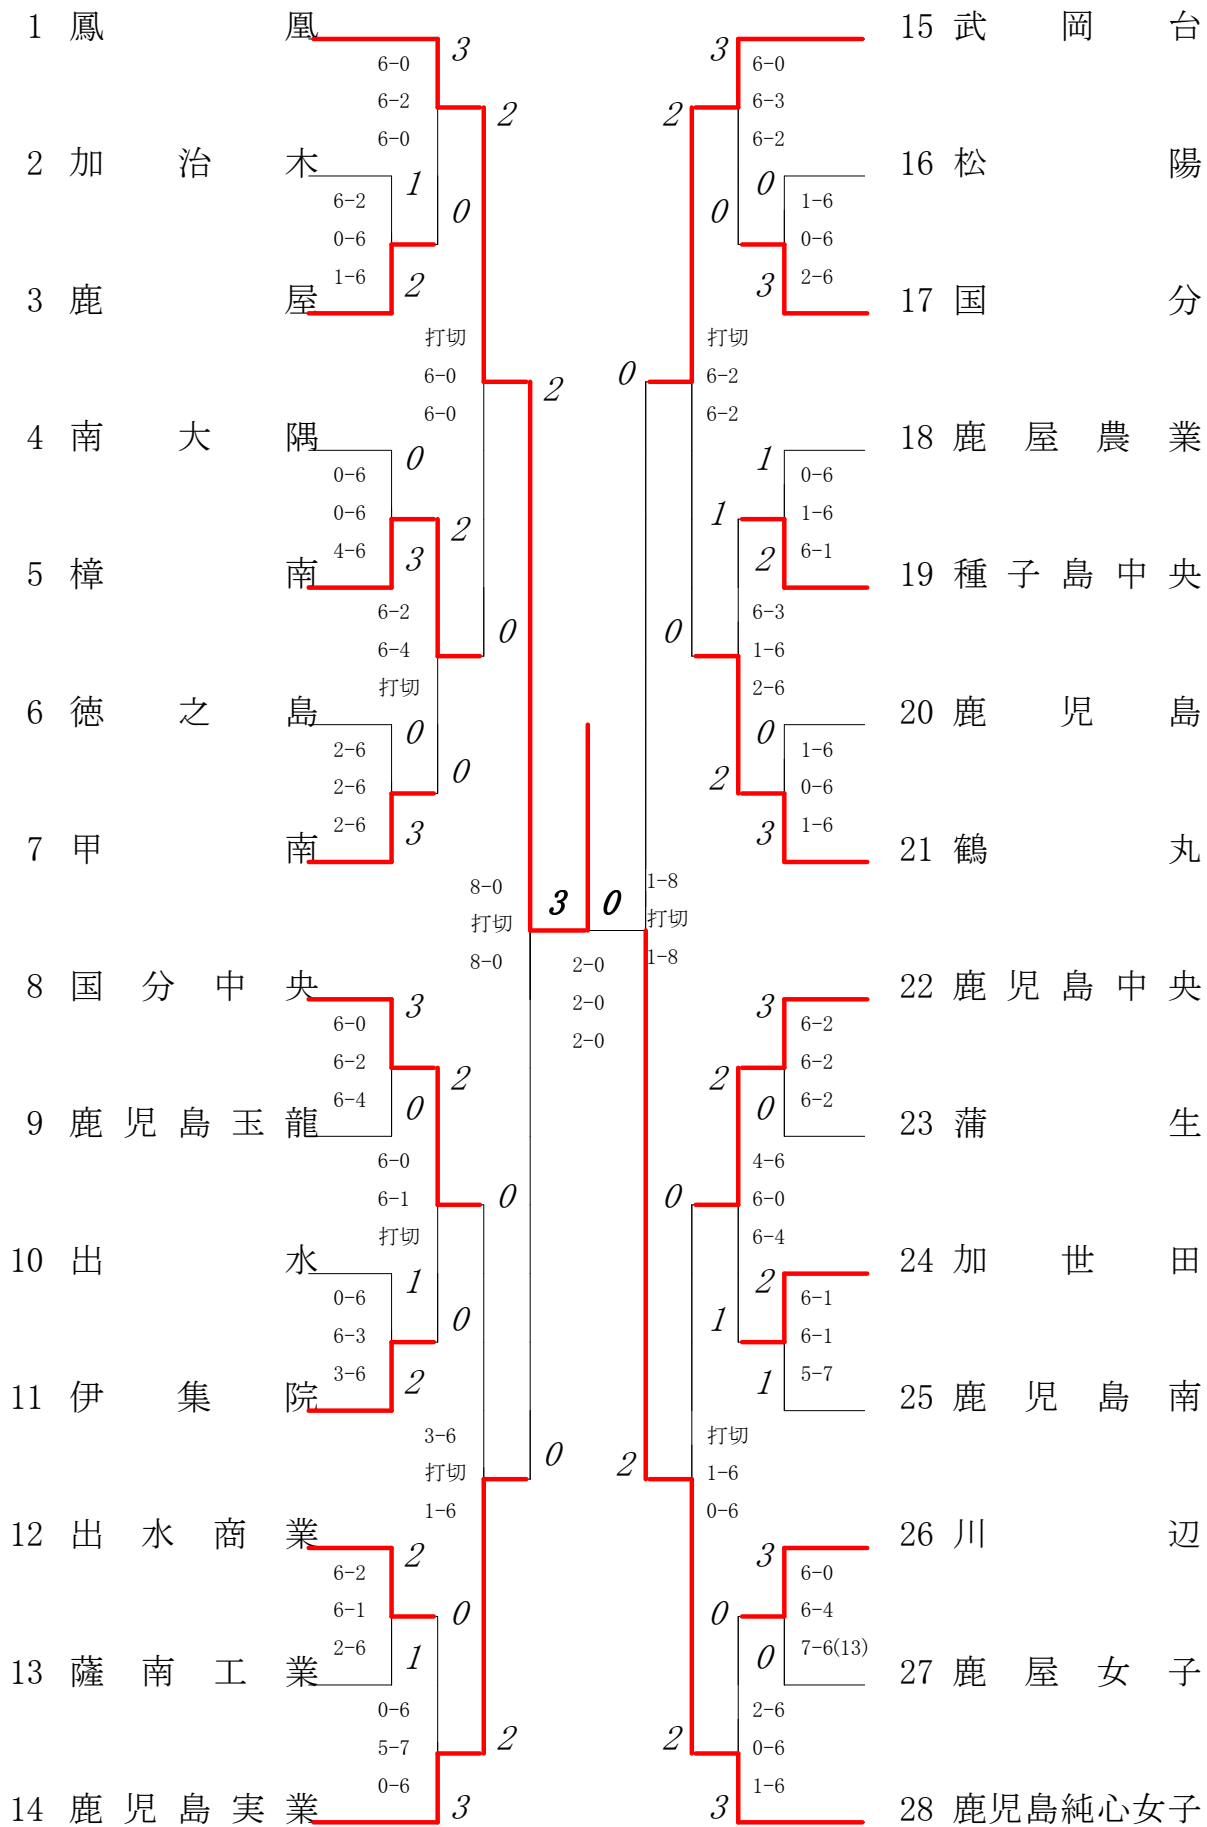

2021年度 高校総体 団体:女子 :テニス

2021年度 テニス高校総体：団体：女子

回戦	試合No.	勝者チーム名	スコア	敗者チーム名
準 決 勝	25	鳳凰	2 — 0	鹿児島実業
	1 複	岡村凛那(1) 片山沙咲(1)	1 8 — 0	徳重真尋(3) 宮下千奈(2)
	2 (単)	山田綾乃(2)	5 — 2	佐藤紅羽(3)
	3 単	梶原慈佳(2)	1 8 — 0	有馬さくら(3)
準 決 勝	26	鹿児島純心女子	2 — 0	武岡台
	1 複	小幡理夢(2) 隈元麻琳(2)	1 8 — 1	森山真心(2) 諸木莉奈(2)
	2 (単)	上妻朱里(2)	7 — 3	木ノ下樹乃(2)
	3 単	中原妃那(1)	1 8 — 1	西原里菜(2)
準 決 勝	27	鳳凰	3 — 0	鹿児島純心女子
	1 複	岡村凛那(1) 片山沙咲(1)	2 6/6 — 1/2	小幡理夢(2) 隈元麻琳(2)
	2 単	山田綾乃(2)	2 6/6 — 2/2	上妻朱里(2)
	3 単	梶原慈佳(2)	2 6/6 — 4/0	中原妃那(1)

複・単に○印がついている場合は途中打ち切り