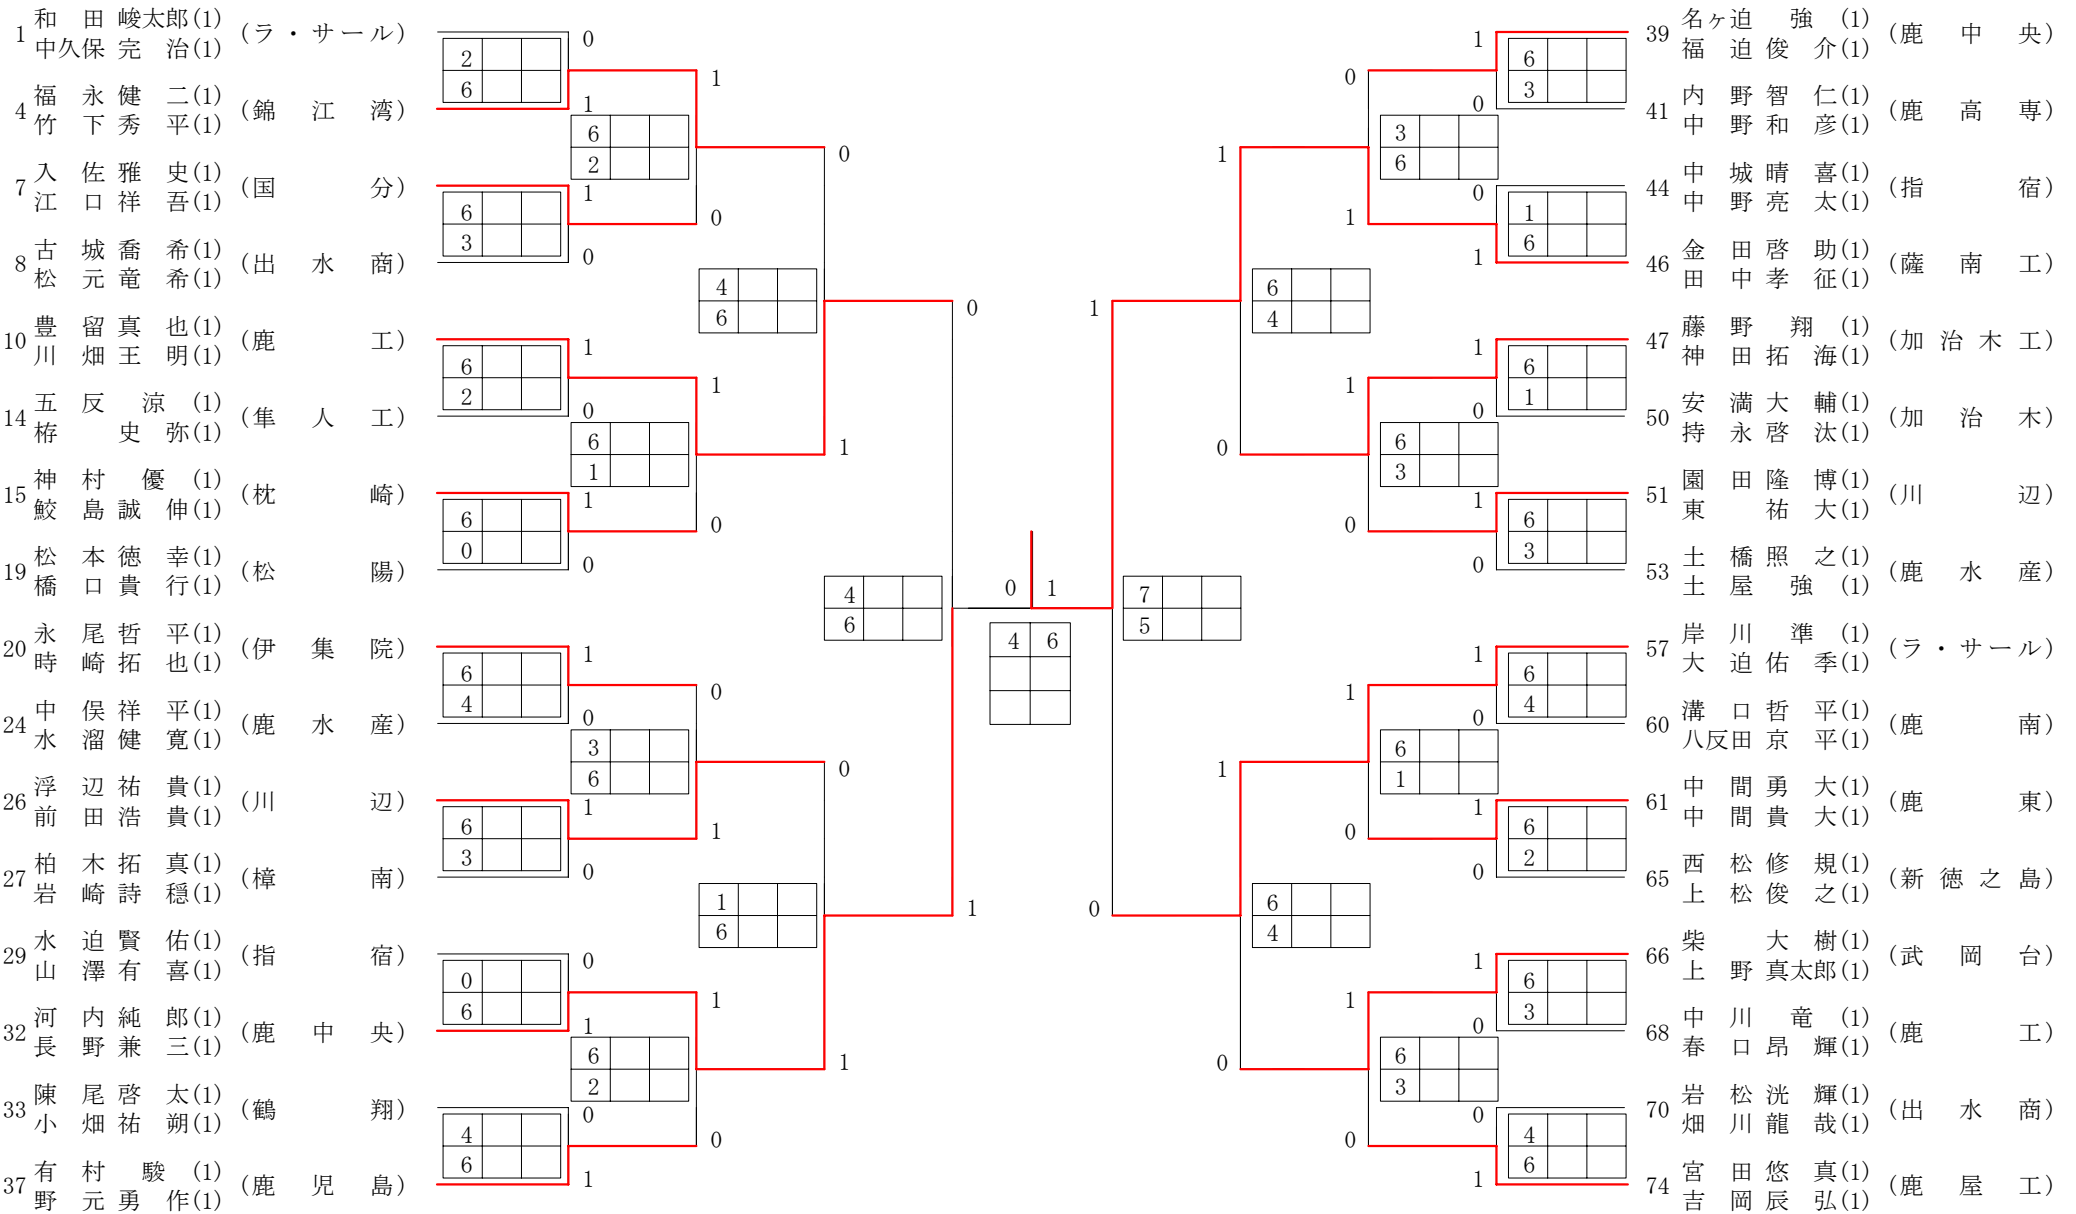

2007年度 樋口杯 男子 : ダブルス・1年 ベスト 32 (参加組数 : 74) : テニス

名前の下の( )は学年 スコアの中の( )はタイブレークポイント