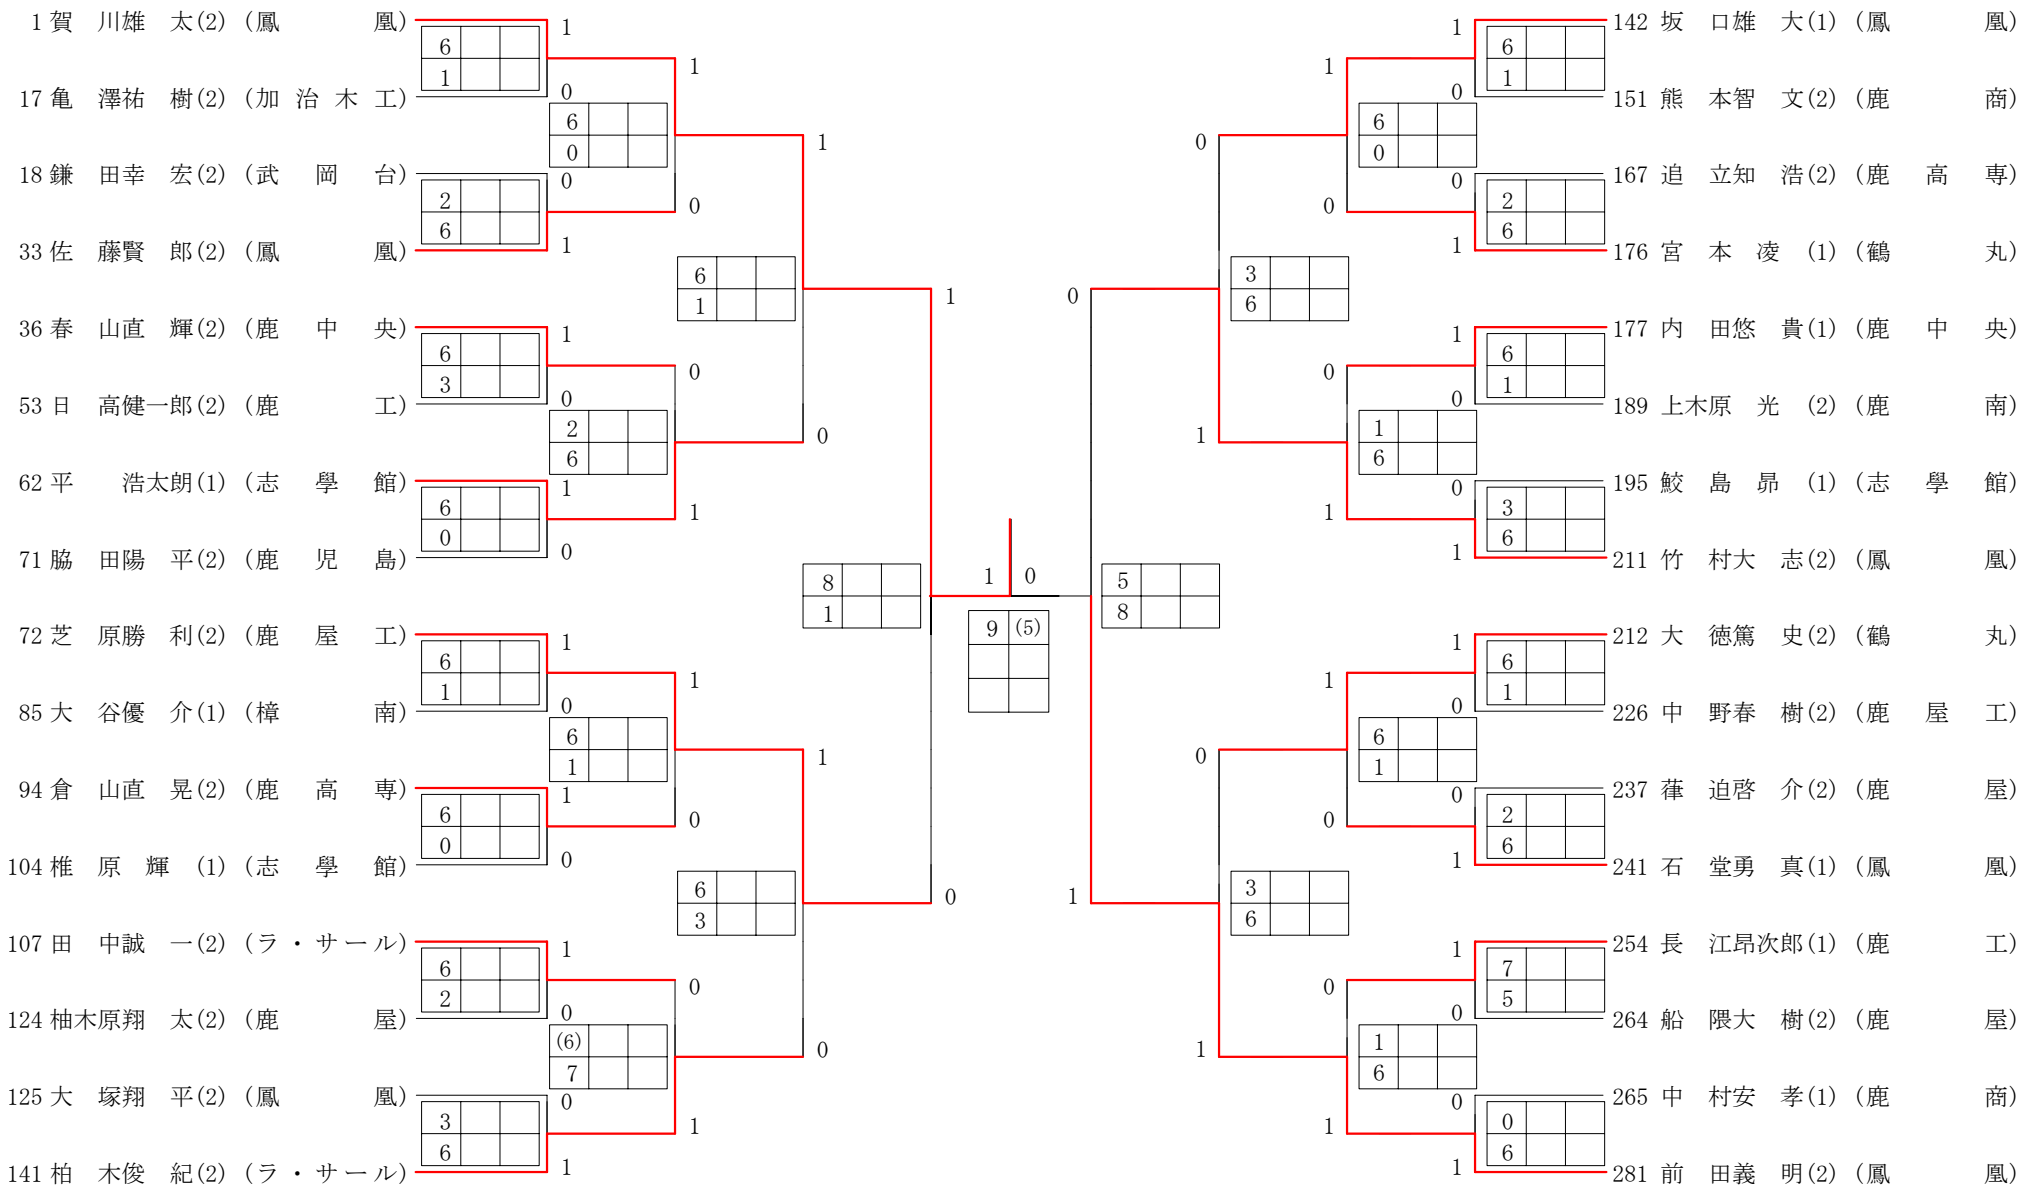

2007年度 樋口杯 男子 : シングルス・2年 ベスト 32 (参加組数 : 281) : テニス

名前の下の( )は学年 スコアの中の( )はタイブレークポイント