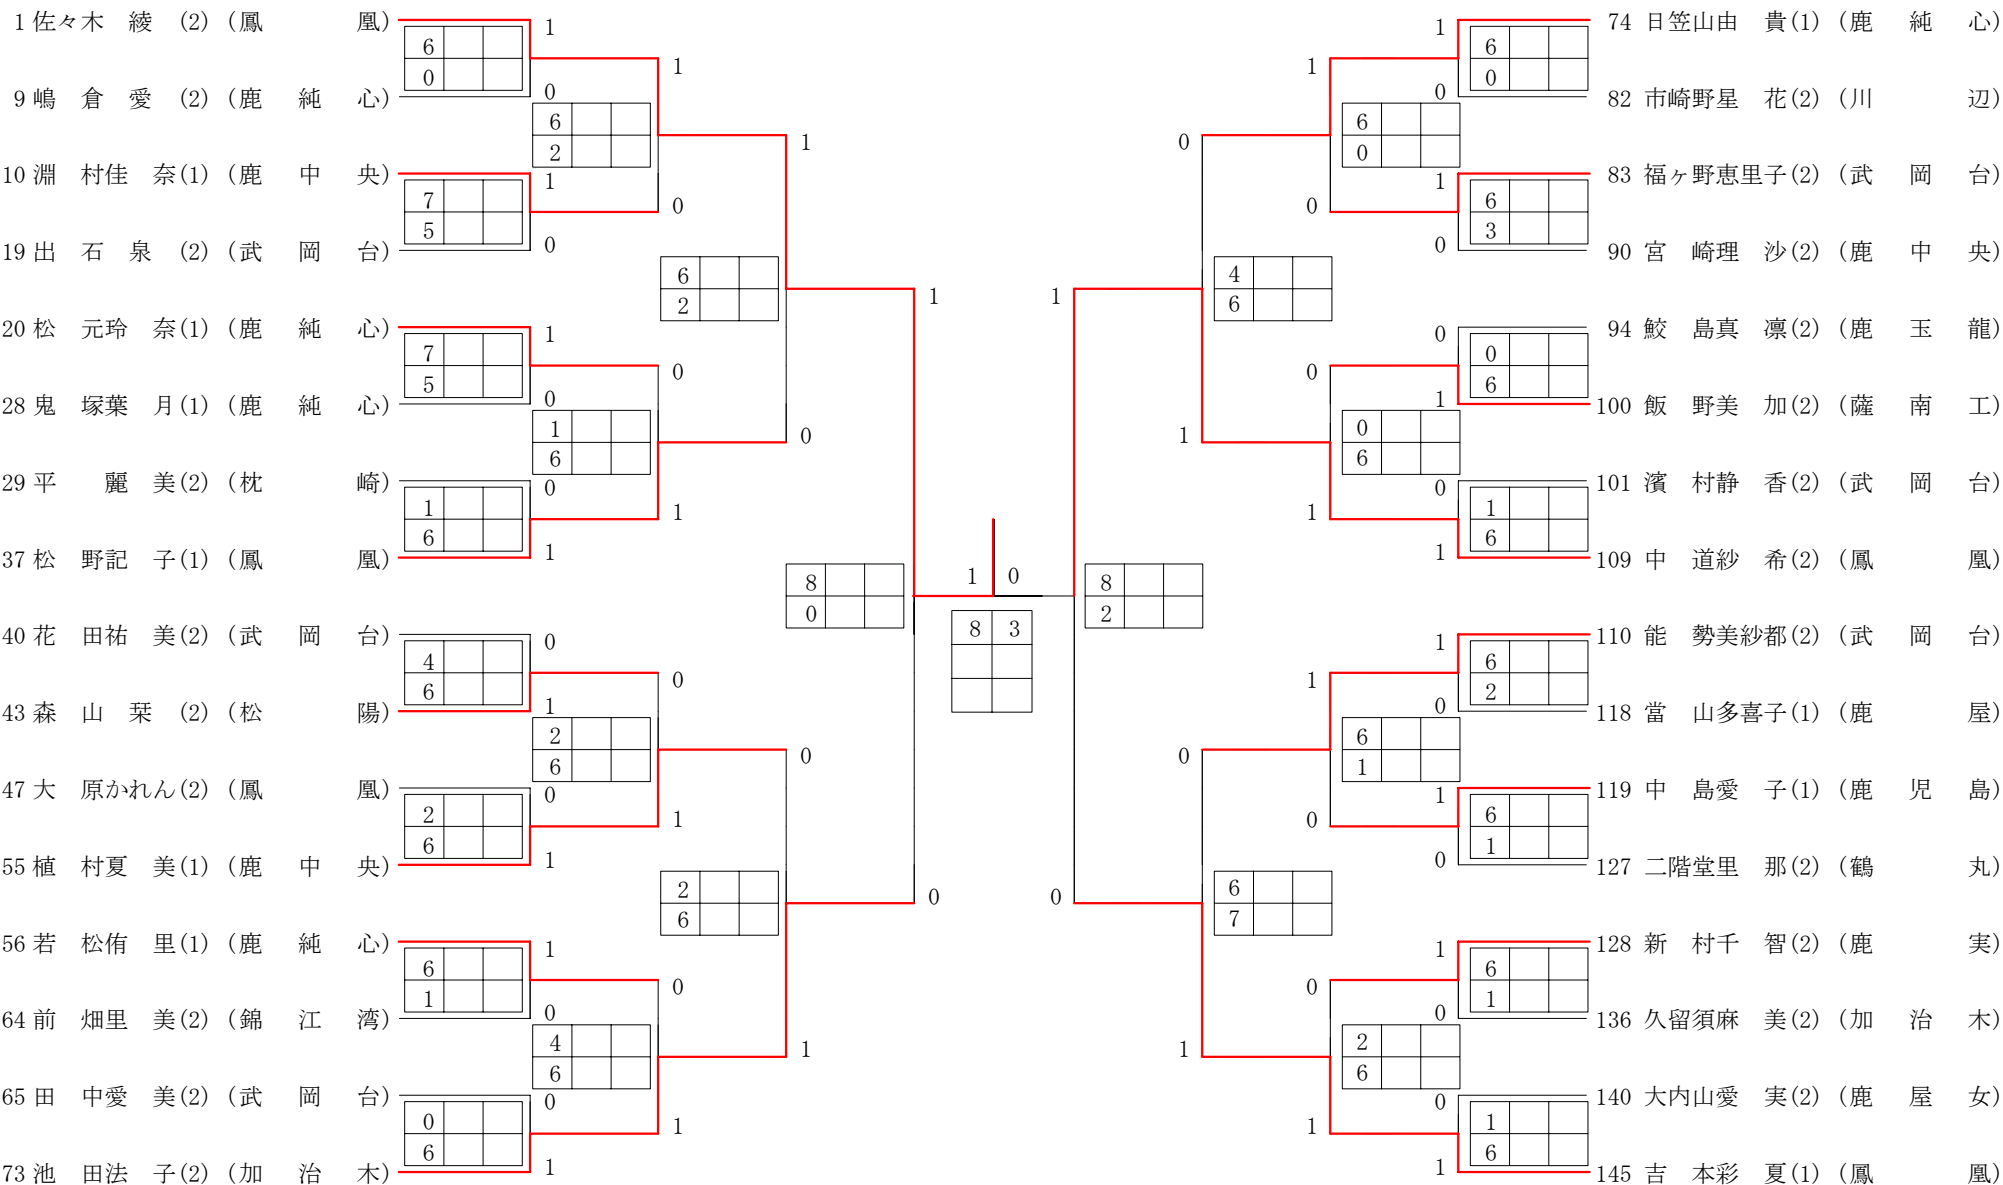

# 平成19年度 第39回 高校樋口杯テニストーナメント大会

### ◇ 日 程 ◇

	1月31日(木)	2月1日(金)	2月2日(土)	2月3日(日)
県立鴨池庭球場 (鹿児島市与次郎1丁目)	8:30まで受付	8:10まで受付	8:30まで受付	8:50まで受付
	2年男子 シングルス 1R ダブルス 1～3R	2年男子 シングルス 2～4R	2年男子 シングルス 5～7R ダブルス 4～6R	2年男子 シングルス S.F～F ダブルス S.F～F
	1年男子 シングルス 1R ダブルス 1～3R		1年男子 シングルス 3～6R ダブルス 4～5R	1年男子 シングルス S.F～F ダブルス S.F～F
			2年女子 シングルス 5～6R ダブルス 4R～S.F	2年女子 シングルス S.F～F ダブルス SF～F
		1年女子 シングルス 4～5R ダブルス 4R～S.F	1年女子 シングルス S.F～F ダブルス F	
鴨池緑地公園庭球場 (ハードコート) (鴨池新町41-1)		8:20まで受付		
		1年男子 シングルス 2R		
知覧テニスの森 (川辺郡知覧町郡)	8:30～9:00受付	8:30～9:00受付		
	2年女子 シングルス 1～2R ダブルス 1R 1年女子 シングルス 1R ダブルス 1R	2年女子 シングルス 3～4R ダブルス 2～3R 1年女子 シングルス 2～3R ダブルス 2～3R		

# 2007年度 樋口杯 男子 : シングルス・2年 ベスト 32 (参加組数 : 281) : テニス

名前の下の( )は学年 スコアの中の( )はタイブレークポイント

# 2007年度 樋口杯 女子 : シングルス・2年 ベスト 32 (参加組数 : 145) : テニス

名前の下の( )は学年 スコアの中の( )はタイブレークポイント