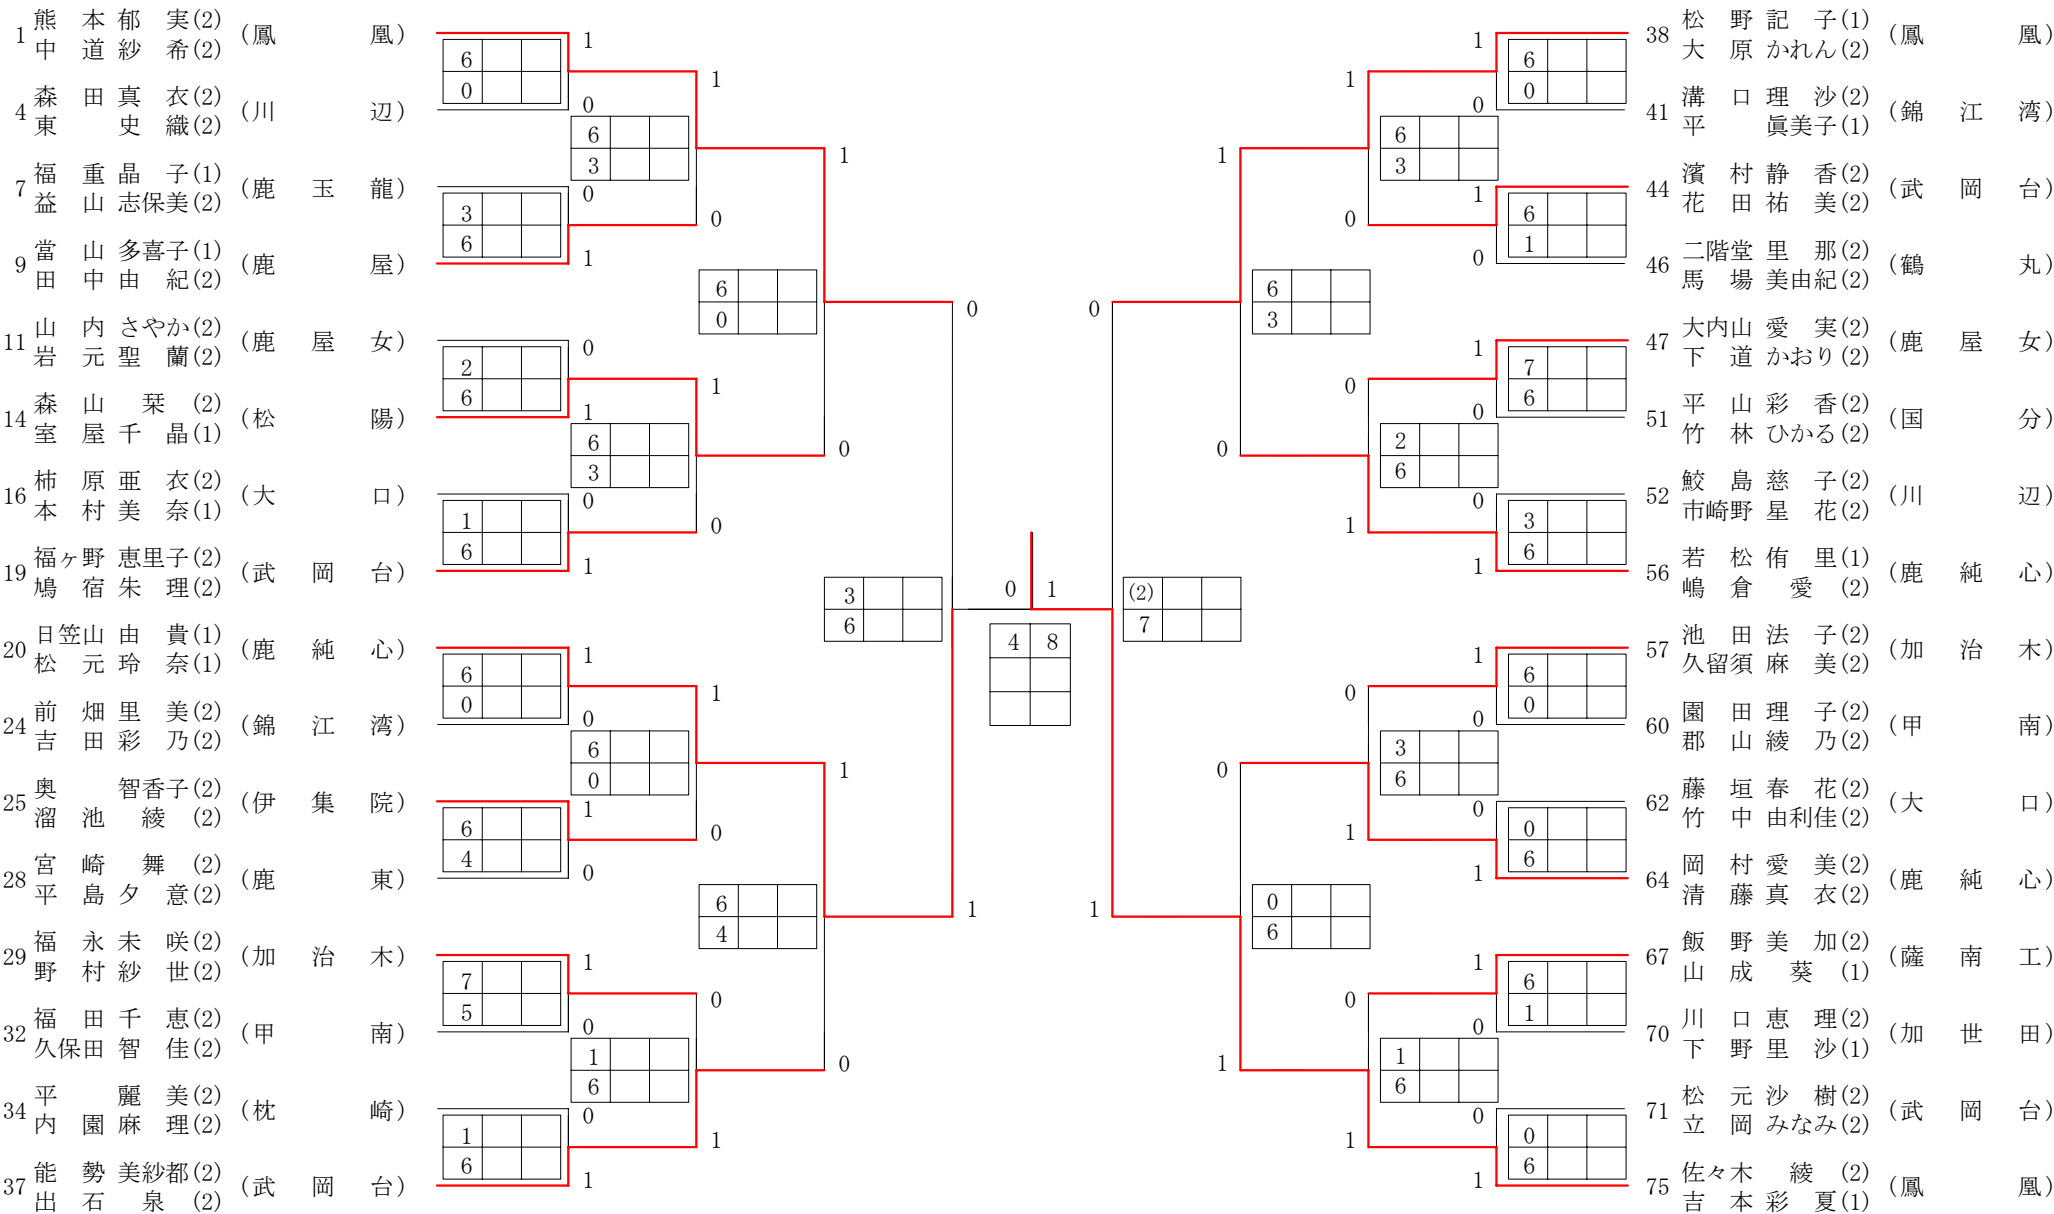

# 2007年度 樋口杯 女子 : シングルス・2年 ベスト 32 (参加組数 : 145) : テニス

名前の下の( )は学年 スコアの中の( )はタイブレークポイント

# 2007年度 樋口杯 女子 シングルス・1年 ベスト 32 (参加組数: 116) : テニス

名前の下の( )は学年 スコアの中の( )はタイブレークポイント

# 2007年度 樋口杯 男子 : ダブルス・2年 ベスト 32 (参加組数 : 134) : テニス

名前の下の( )は学年 スコアの中の( )はタイブレークポイント

# 2007年度 樋口杯 女子 : ダブルス・2年 ベスト 32 (参加組数 : 75) : テニス

名前の下の( )は学年 スコアの中の( )はタイブレークポイント