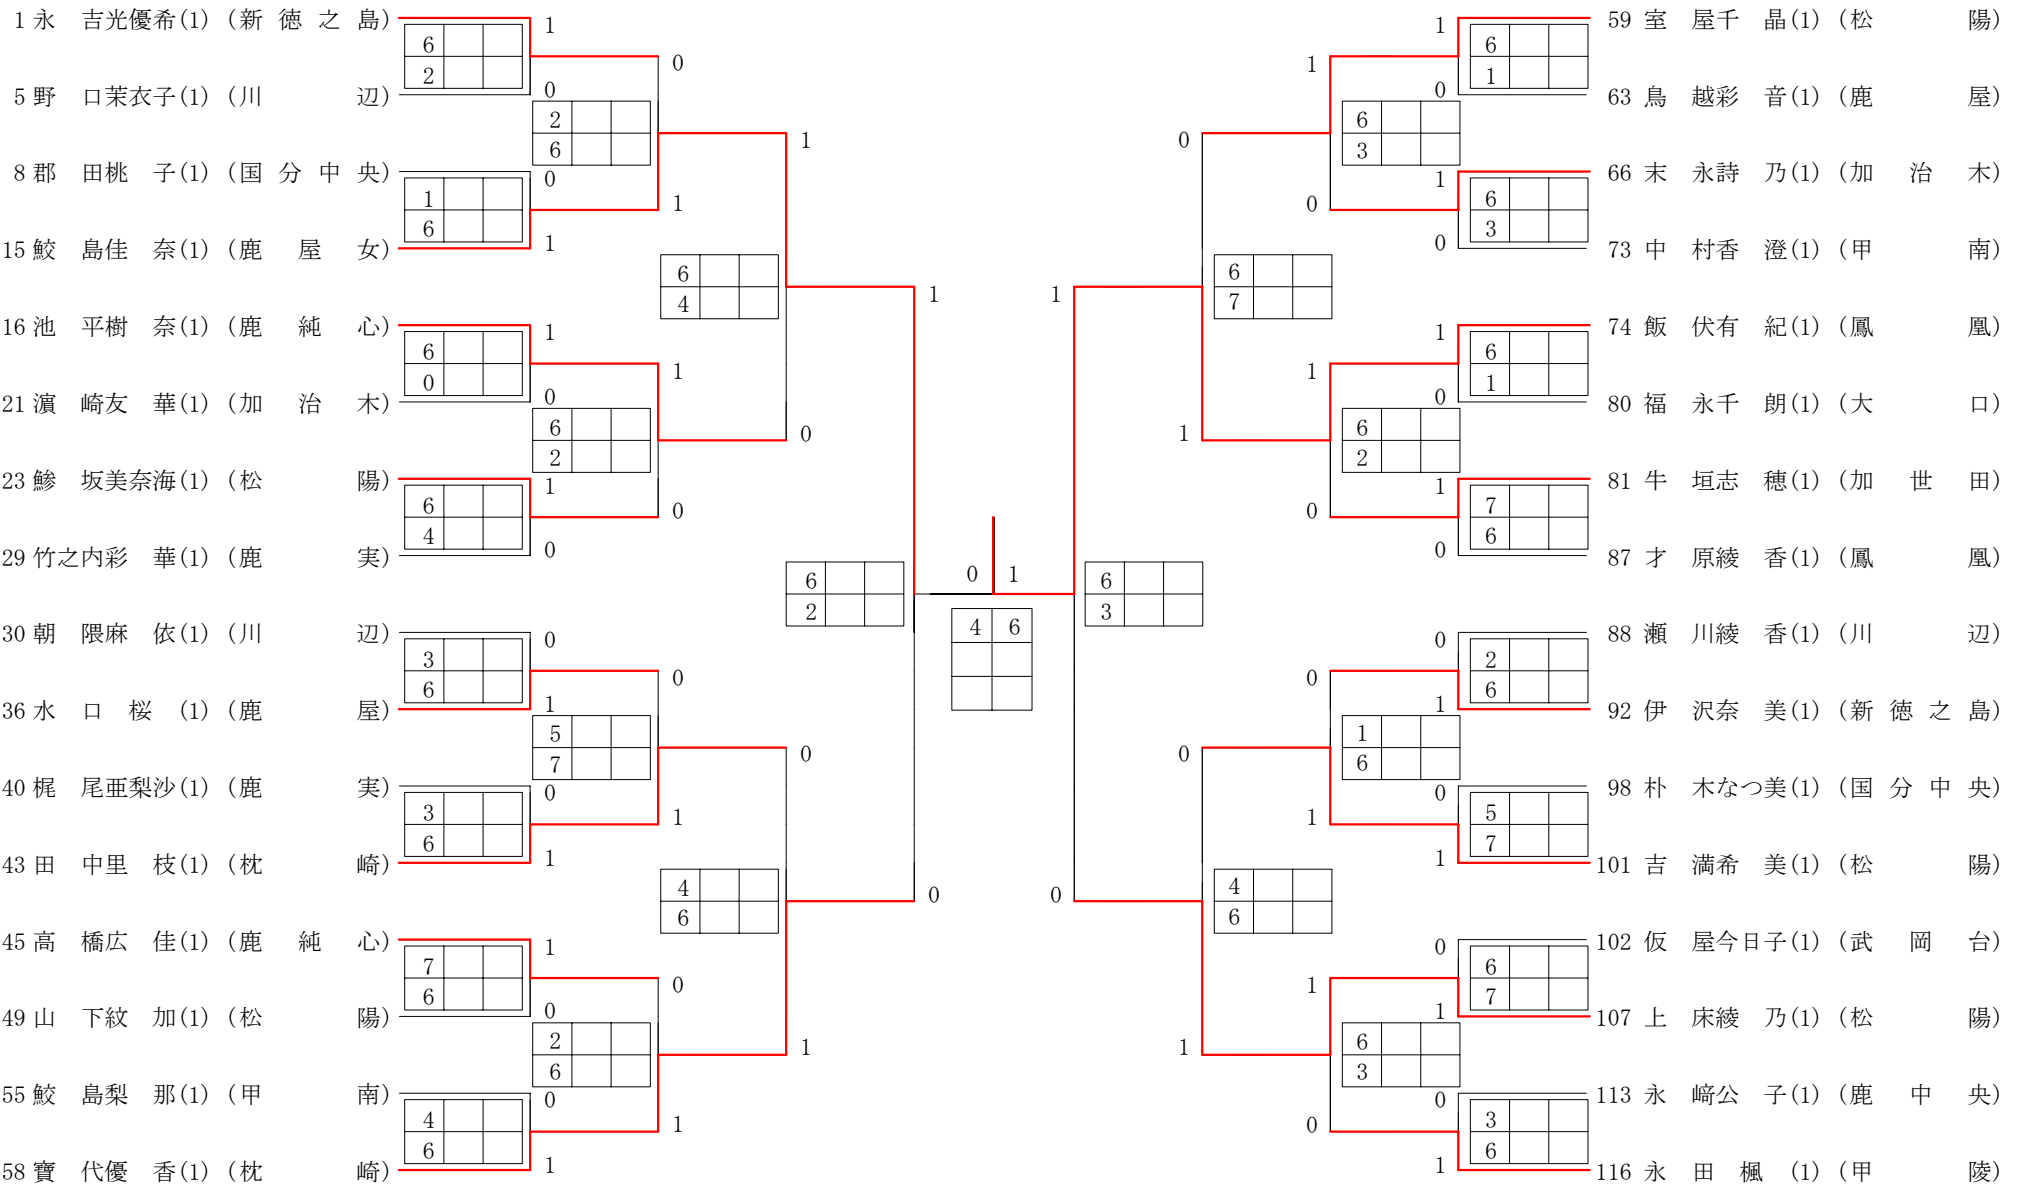

# 2007年度 樋口杯 女子 : シングルス・2年 ベスト 32 (参加組数 : 145) : テニス

名前の下の( )は学年 スコアの中の( )はタイブレークポイント

# 2007年度 樋口杯 女子 シングルス・1年 ベスト 32 (参加組数: 116) : テニス

名前の下の( )は学年 スコアの中の( )はタイブレークポイント