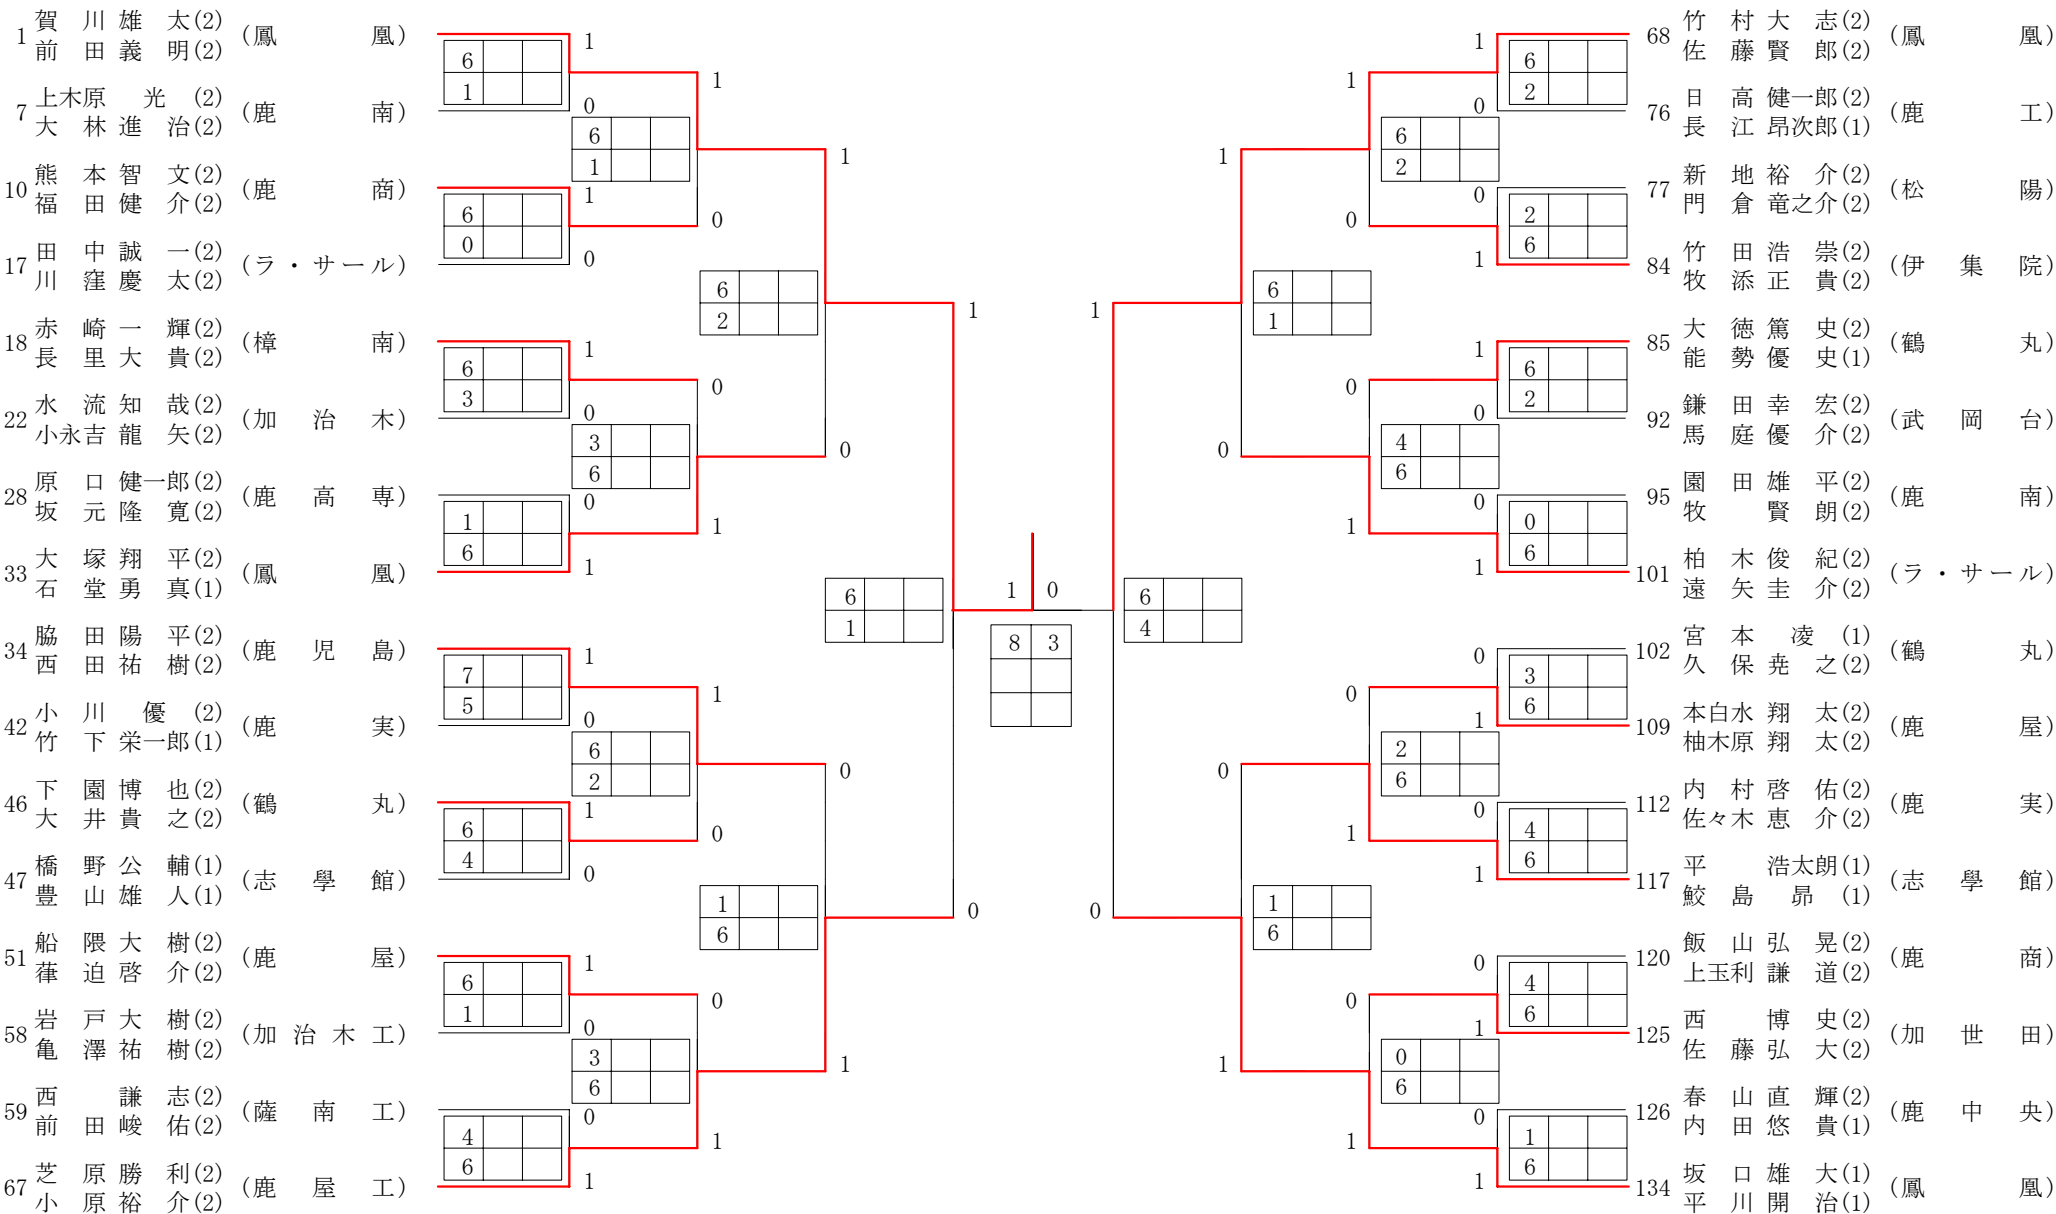

2007年度 樋口杯 男子 : ダブルス・2年 ベスト 32 (参加組数 : 134) : テニス

名前の下の( )は学年 スコアの中の( )はタイブレークポイント